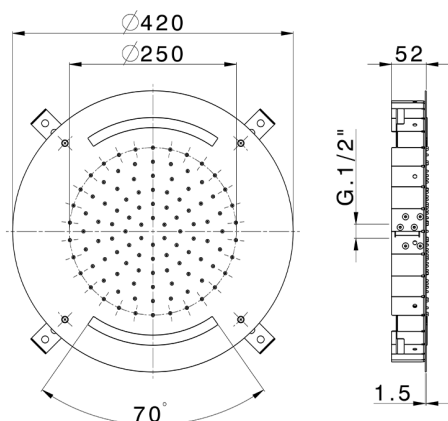

Soffione a soffitto con cromoterapia Ø 420 mm ZEN SHOWER_ZS0C0015

MODELLO **ZS0C0015**

Soffione a soffitto con cromoterapia Ø 420 mm, funzioni pioggia, cromoterapia, con comando ad incasso incluso, acciaio inox AISI 304

FINITURE DISPONIBILI

- **D1** D1 Inox Spazzolato
- **40** 40 Nero Opaco
- **4Q** 4Q Bianco Opaco
- **5G** 5G Oro Rosa
- **D2** D2 Inox Lucido

CARATTERISTICHE

2026-06-28