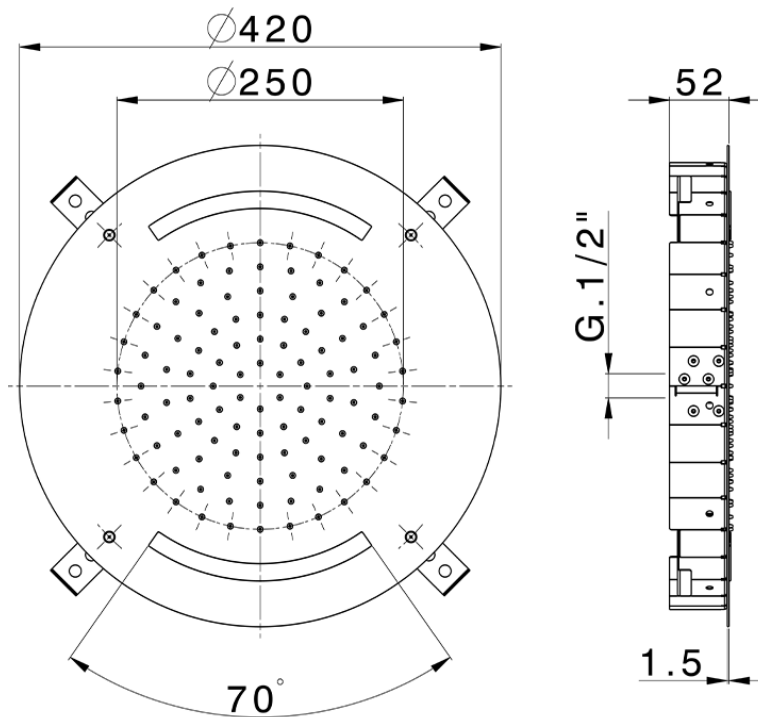

Soffione a soffitto con cromoterapia Ø 420 mm ZEN SHOWER_ZS0C0015

ZS0C0015

<https://www.cisal.it/soffione-a-soffitto-con-cromoterapia-o-420-mm-zen-shower-zs0c0015>

2026-05-14