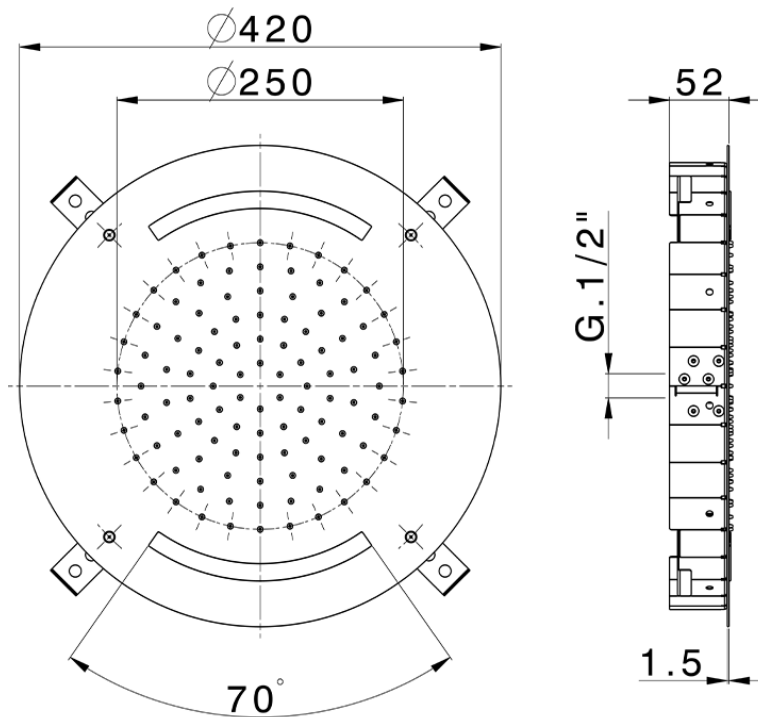

## Soffione a soffitto con cromoterapia Ø 420 mm ZEN SHOWER\_ZS0C0015

ZS0C0015

<https://www.cisal.it/soffione-a-soffitto-con-cromoterapia-o-420-mm-zen-shower-zs0c0015>

2026-06-28