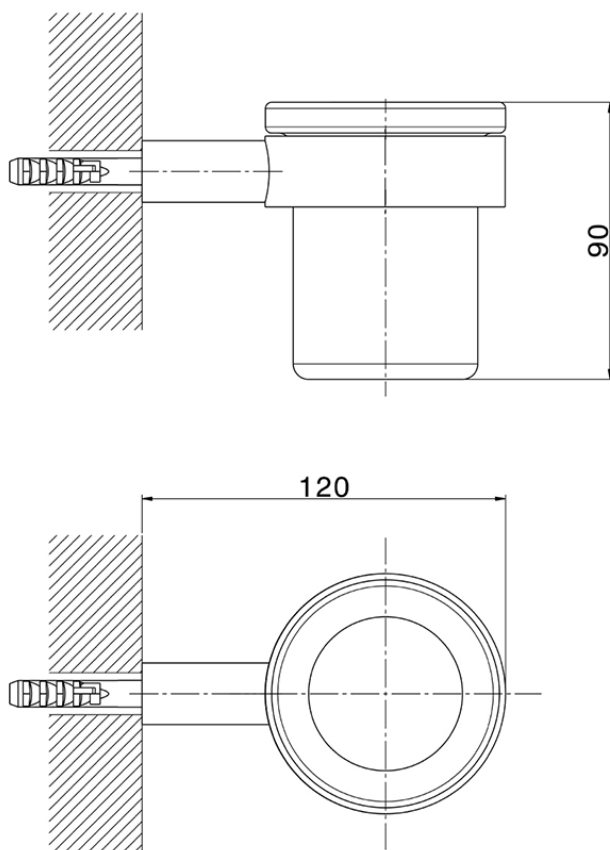

## Porta bicchiere ACCESSORI BAGNO\_SY090501

SY090501

<https://www.cisal.it/porta-bicchiera-accessori-bagno-sy090501>

2026-04-13