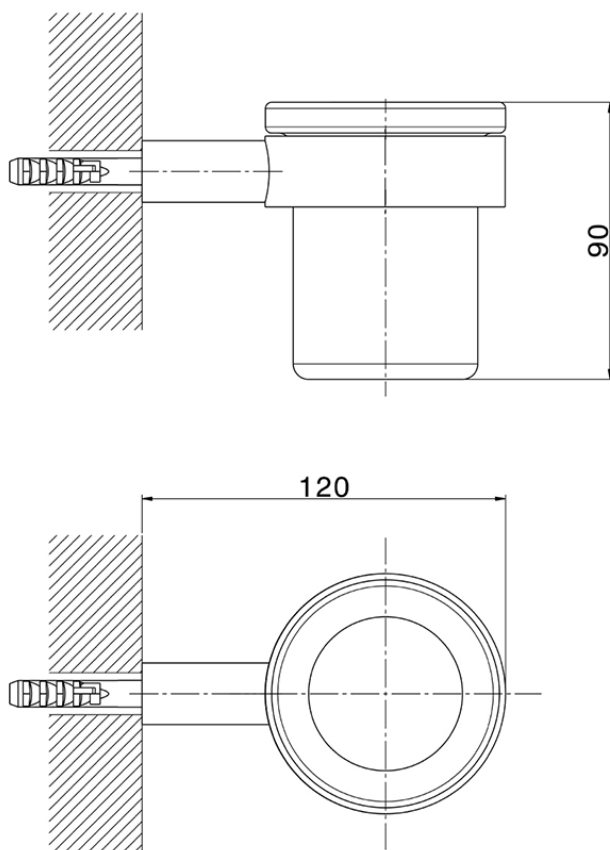

Porta bicchiere ACCESSORI BAGNO_SY090501

SY090501

<https://www.cisal.it/porta-bicchiera-accessori-bagno-sy090501>

2026-05-28