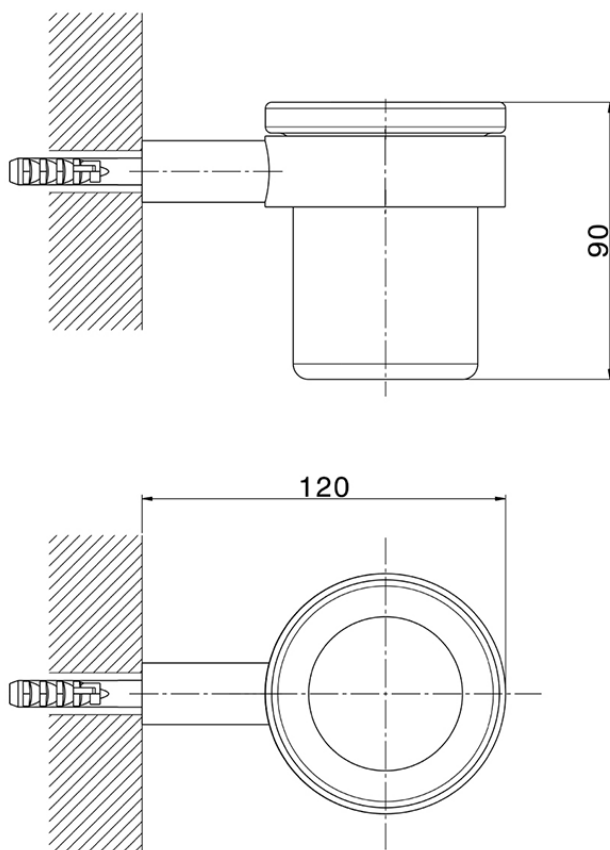

Porta bicchiere ACCESSORI BAGNO_SY090501

SY090501

<https://www.cisal.it/porta-bicchiere-accessori-bagno-sy090501>

2026-04-13