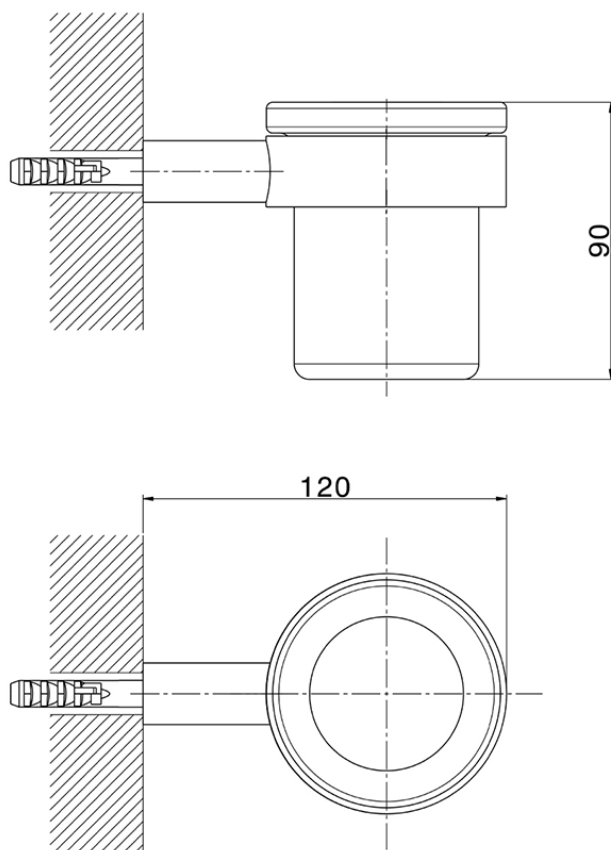

Porta bicchiere ACCESSORI BAGNO_SY090501

SY090501

<https://www.cisal.it/porta-bicchiera-accessori-bagno-sy090501>

2026-04-19