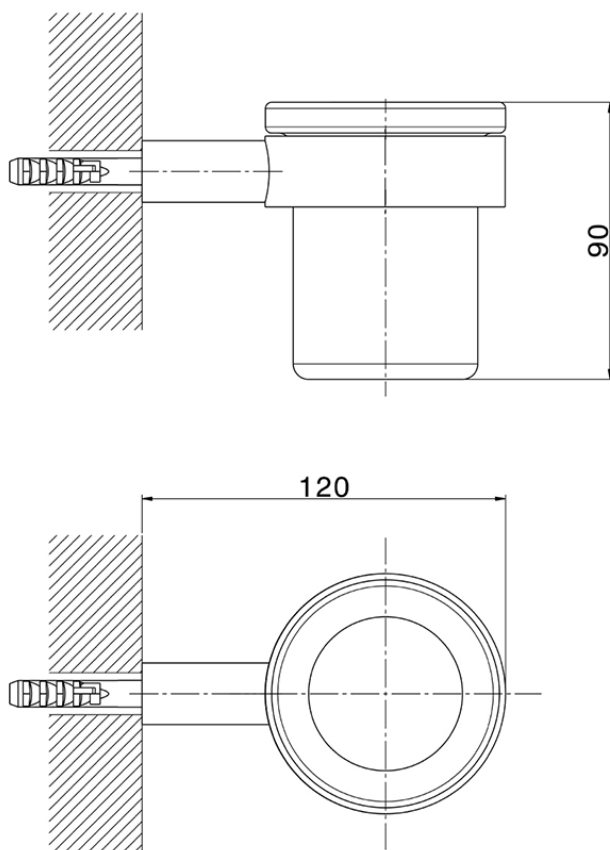

## Porta bicchiere ACCESSORI BAGNO\_SY090501

SY090501

<https://www.cisal.it/porta-bicchiere-accessori-bagno-sy090501>

2026-05-28