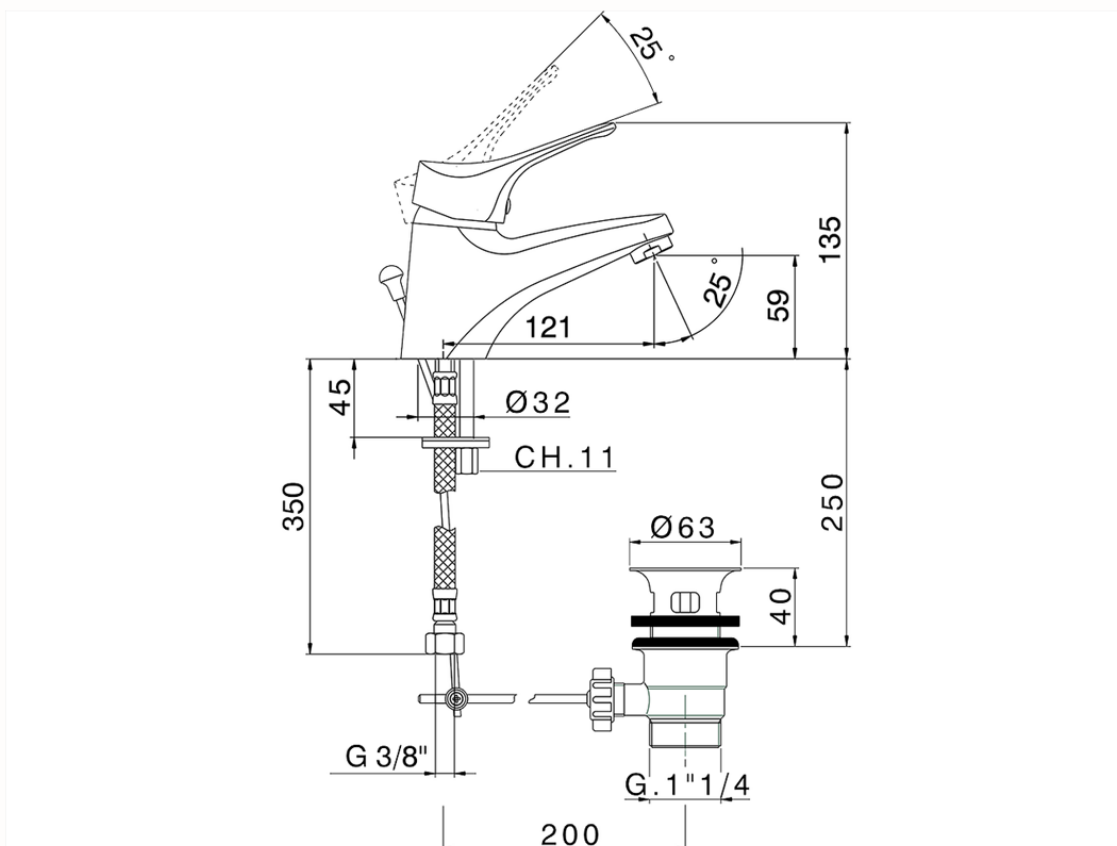

**Miscelatore monocomando lavabo MITO3\_M3000510**

M3000510

<https://www.cisal.it/miscelatore-monocomando-lavabo-mito3-m3000510>

2026-06-28