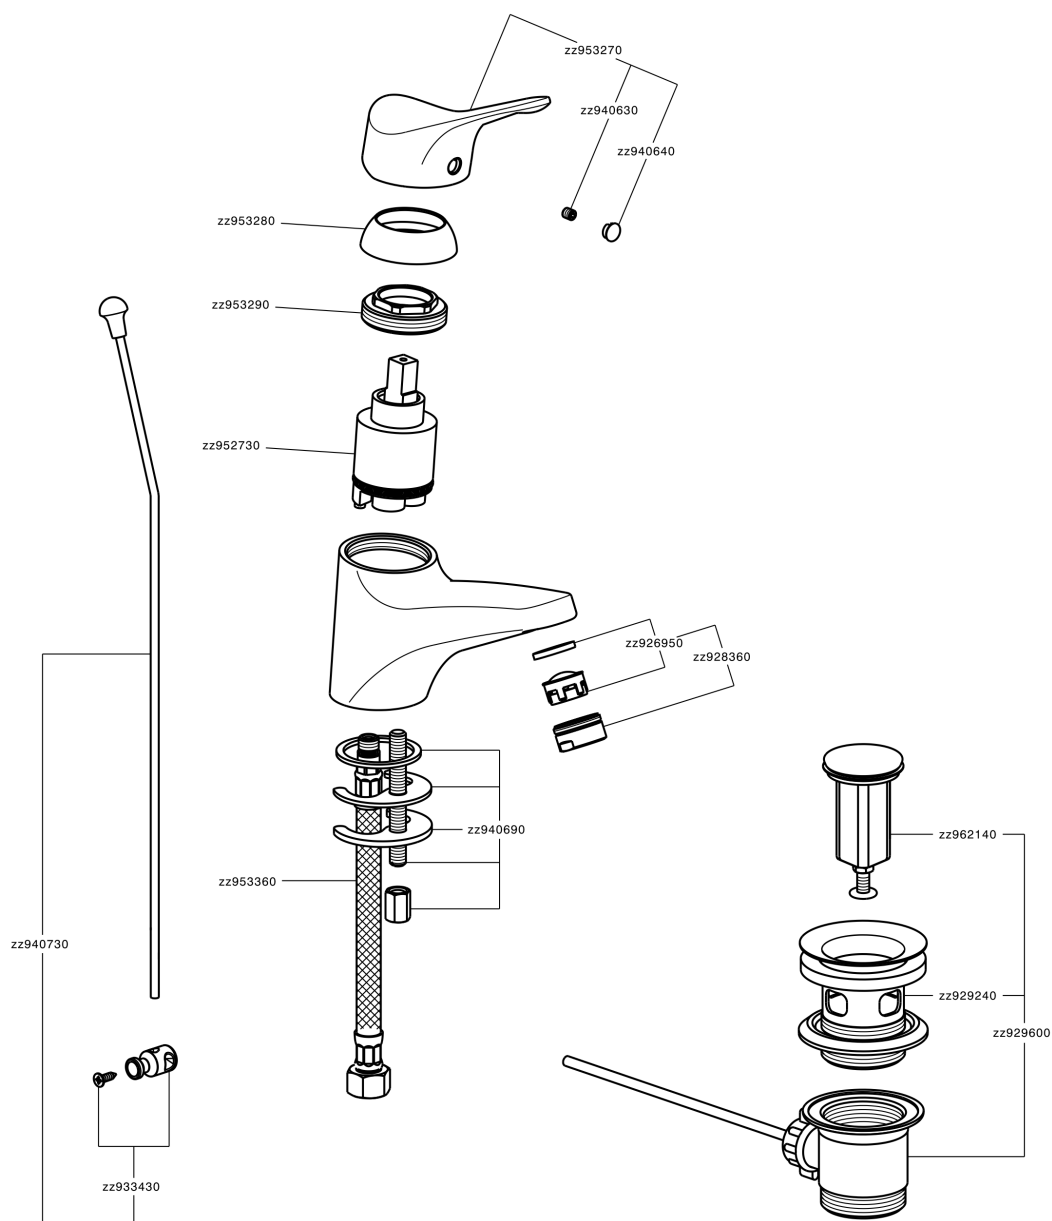

Miscelatore monocomando lavabo MITO3_M3000510

M3000510

<https://www.cisal.it/miscelatore-monocomando-lavabo-mito3-m3000510>

2026-06-28