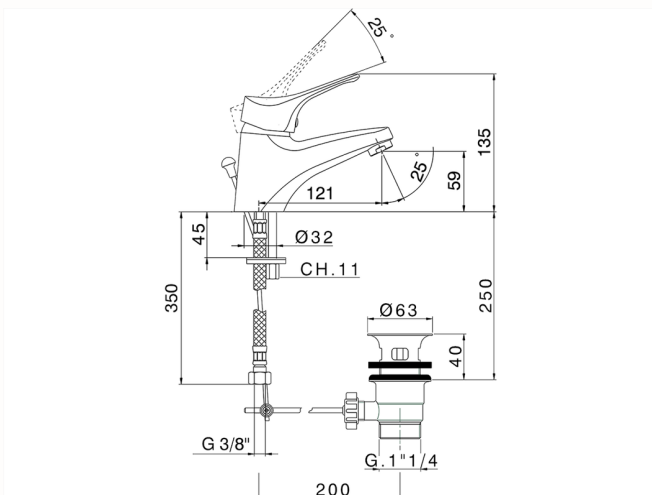

Miscelatore monocomando lavabo MITO3_M3000510

MODELLO **M3000510**

Miscelatore monocomando lavabo, con scarico automatico 1"1/4, flex inox G.3/8"

FINITURE DISPONIBILI

21 21 Cromo

CARATTERISTICHE

Ricambio Cartuccia **ZZ95273000**

Cartuccia Monocomando 40 mm

Miscelatore monocomando lavabo MITO3_M3000510

M3000510

<https://www.cisal.it/miscelatore-monocomando-lavabo-mito3-m3000510>

2026-06-28