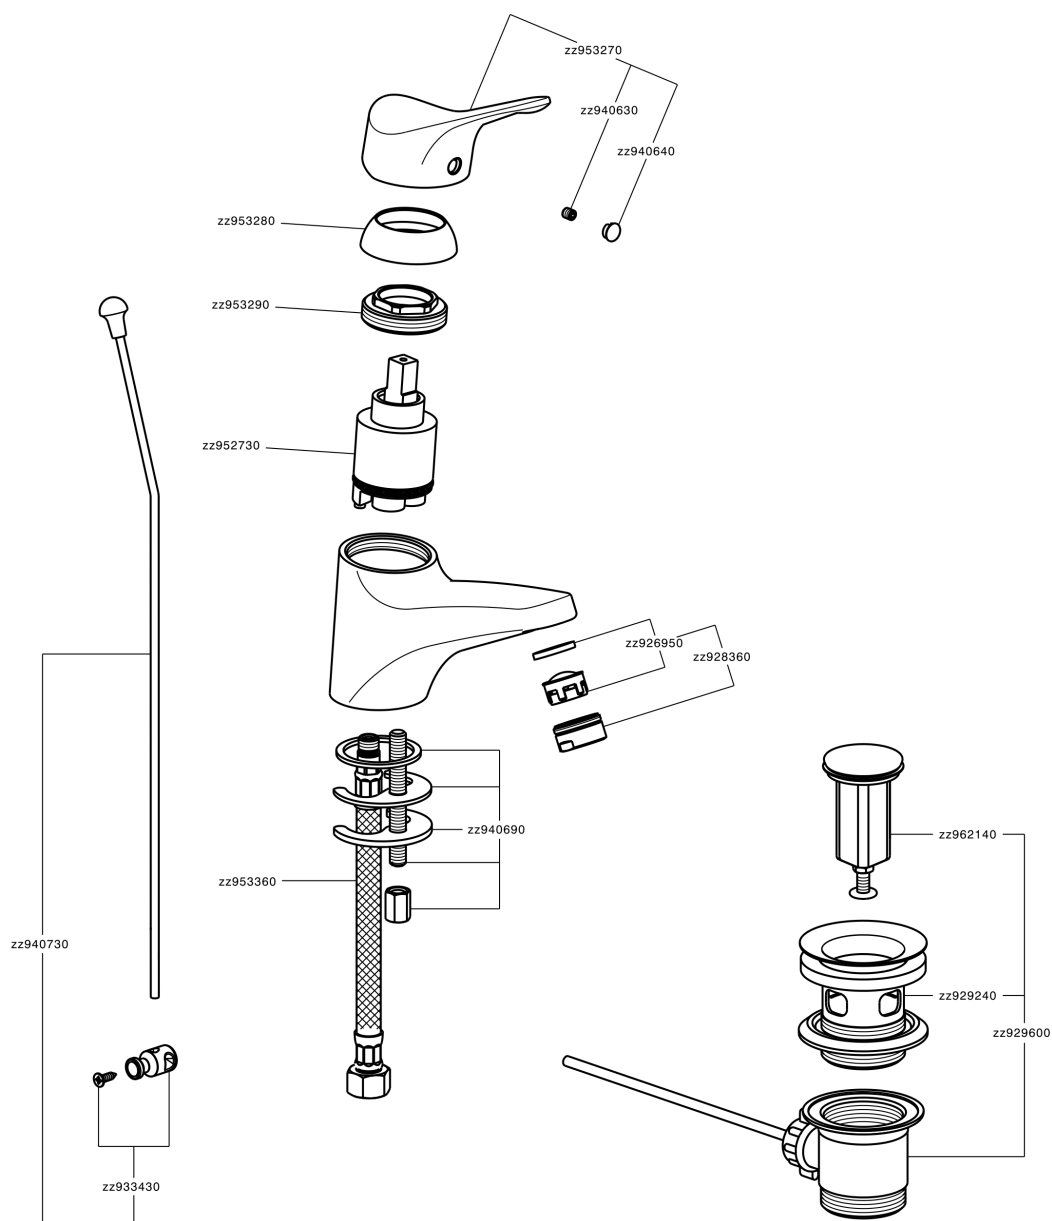

Miscelatore monocomando lavabo MITO3_M3000510

MODELLO **M3000510**

Miscelatore monocomando lavabo, con scarico automatico 1"1/4, flex inox G.3/8"

FINITURE DISPONIBILI

21 21 Cromo

CARATTERISTICHE

Ricambio Cartuccia **ZZ95273000**

Cartuccia Monocomando 40 mm

Miscelatore monocomando lavabo MITO3_M3000510

M3000510

<https://www.cisal.it/miscelatore-monocomando-lavabo-mito3-m3000510>

2026-06-28