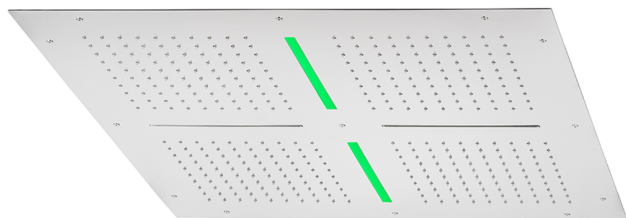

## Soffione a soffitto con cromoterapia 800x800 mm ZEN SHOWER\_ZS0C0100

MODELLO **ZS0C0100**

Soffione a soffitto con cromoterapia 800x800 mm, funzioni 4 uscite pioggia, funzioni 2 cascate, cromoterapia, con radiocomando incluso, acciaio inox AISI 304

FINITURE DISPONIBILI

**D1** D1 Inox Spazzolato

**40** 40 Nero Opaco

**4Q** 4Q Bianco Opaco

**D2** D2 Inox Lucido

CARATTERISTICHE

2026-05-30