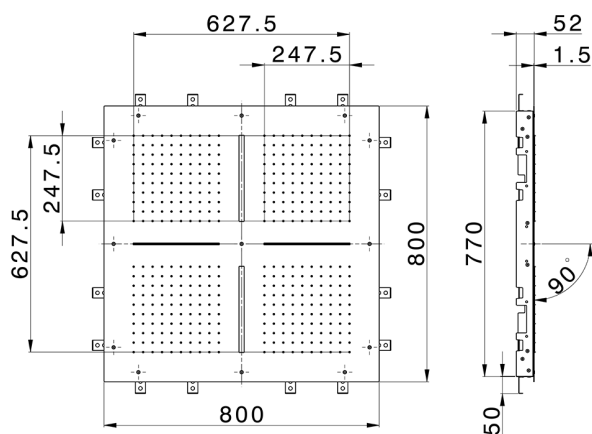

Soffione a soffitto con cromoterapia 800x800 mm ZEN SHOWER_ZS0C0100

MODELLO **ZS0C0100**

Soffione a soffitto con cromoterapia 800x800 mm, funzioni 4 uscite pioggia, funzioni 2 cascate, cromoterapia, con radiocomando incluso, acciaio inox AISI 304

FINITURE DISPONIBILI

D1 D1 Inox Spazzolato

40 40 Nero Opaco

4Q 4Q Bianco Opaco

D2 D2 Inox Lucido

CARATTERISTICHE

2026-05-30