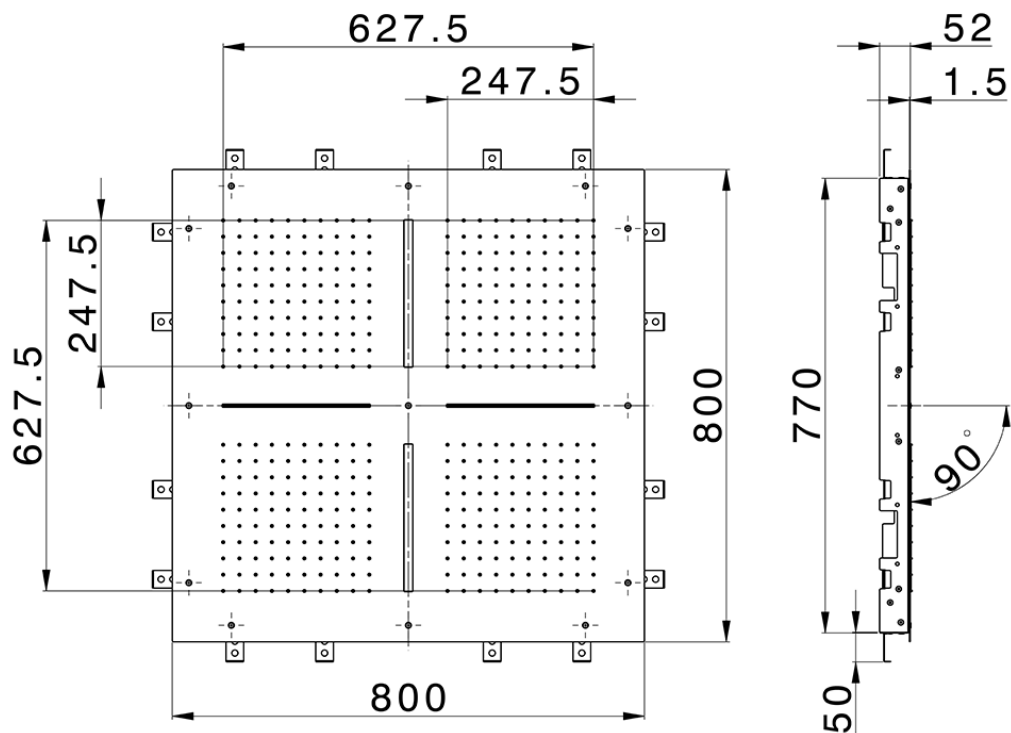

Soffione a soffitto con cromoterapia 800x800 mm ZEN SHOWER_ZS0C0100

ZS0C0100

<https://www.cisal.it/soffione-a-soffitto-con-cromoterapia-800x800-mm-zen-shower-zs0c0100>

2026-05-30