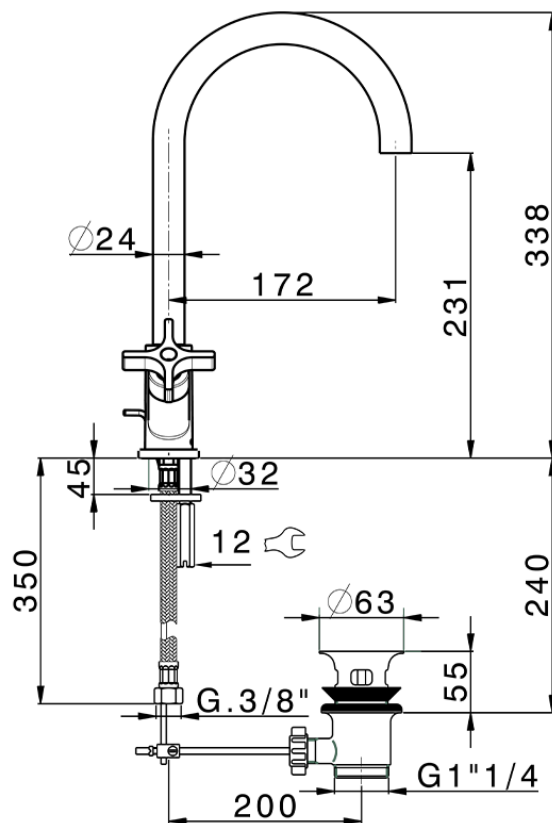

Miscelatore lavabo GRACE_GS000520

GS000520

<https://www.cisal.it/miscelatore-lavabo-grace-gs000520>

2025-12-19