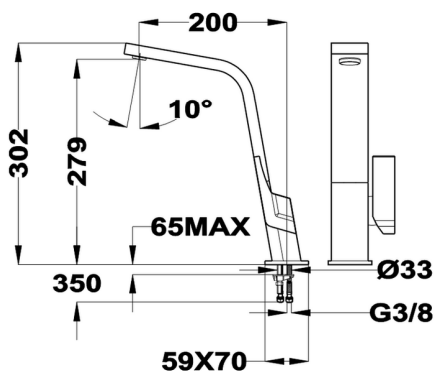

## Miscelatore monocomando lavello KITCHEN\_LC000040

MODELLO **LC000040**

Miscelatore monocomando lavello, bocca girevole, flex inox G.3/8"

### CARATTERISTICHE

Ricambio Cartuccia **ZZ94240000**

**Cartuccia Monocomando 25 mm**

2026-05-14