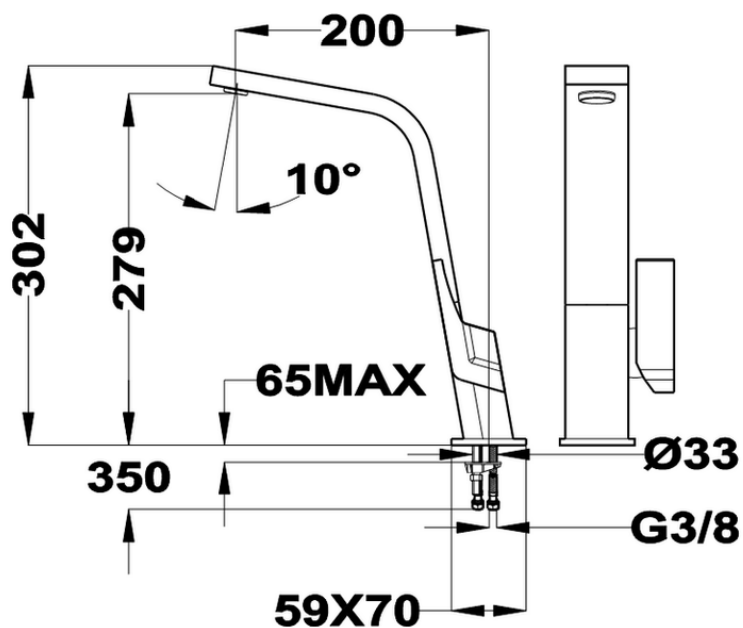

Miscelatore monocomando lavello KITCHEN_LC000040

LC000040

<https://www.cisal.it/miscelatore-monocomando-lavello-kitchen-lc000040>

2026-07-07