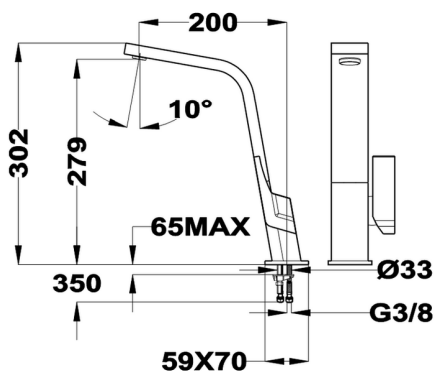

Miscelatore monocomando lavello KITCHEN_LC000040

MODELLO **LC000040**

Miscelatore monocomando lavello, bocca girevole, flex inox G.3/8"

FINITURE DISPONIBILI

- 
21 21 Cromo
- 
64 64 Nero Opaco/Cromo
- 
6Q 6Q Bianco Opaco/Cromo

CARATTERISTICHE

Ricambio Cartuccia **ZZ94240000**

Cartuccia Monocomando 25 mm

2026-07-07