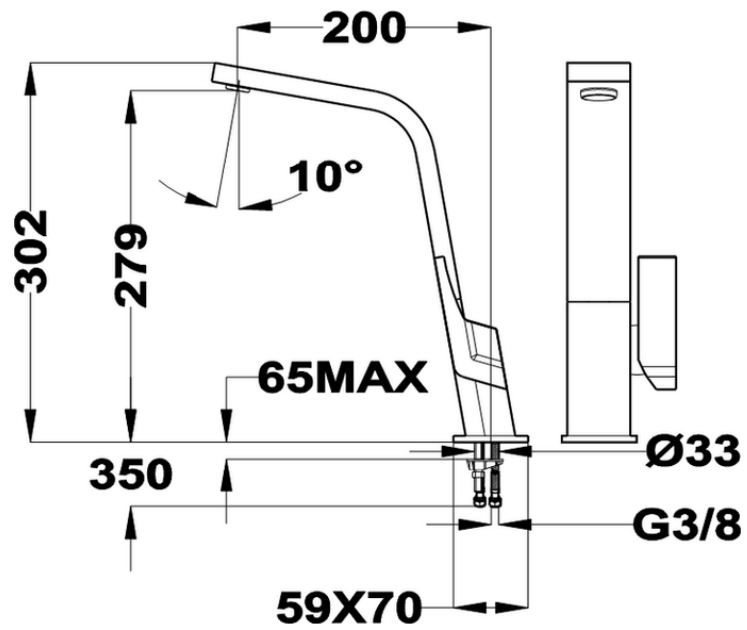

Miscelatore monocomando lavello KITCHEN_LC000040

LC000040

<https://www.cisal.it/miscelatore-monocomando-lavello-kitchen-lc000040>

2026-07-07