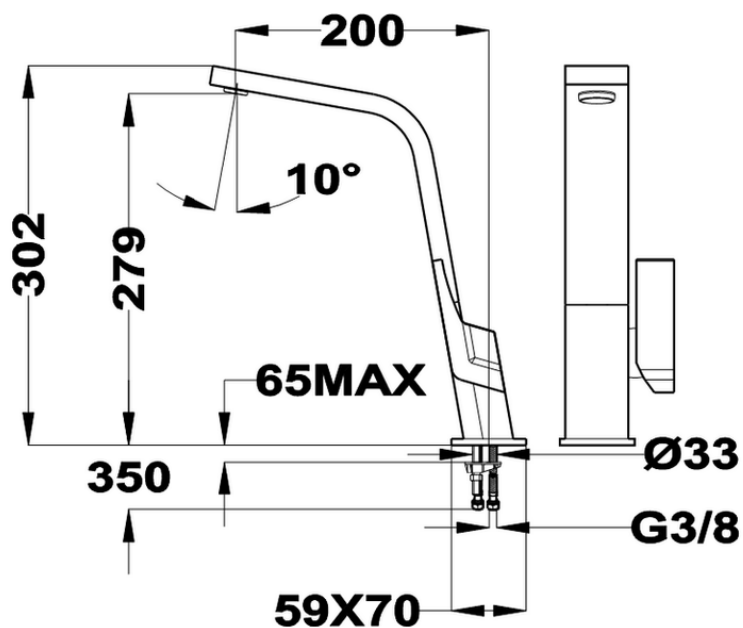

Miscelatore monocomando lavello KITCHEN_LC000040

LC000040

<https://www.cisal.it/miscelatore-monocomando-lavello-kitchen-lc000040>

2026-05-14