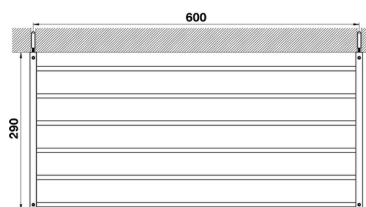

## Griglia porta salviette ACCESSORI BAGNO\_QU090300

MODELLO **QU090300**

Griglia porta salviette

FINITURE DISPONIBILI

**21** 21 Cromo

**2B** 2B Nichel Lucido

**2F** 2F Nichel Spazzolato

**2Q** 2Q Black Titanium

**40** 40 Nero Opaco

**4Q** 4Q Bianco Opaco

CARATTERISTICHE

2026-05-28