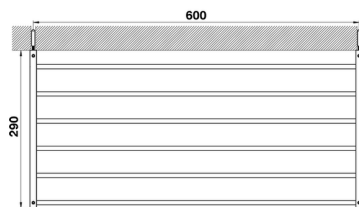

## Griglia porta salviette ACCESSORI BAGNO\_QU090300

MODELLO **QU090300**

Griglia porta salviette

FINITURE DISPONIBILI

**21** 21 Cromo

**2B** 2B Nichel Lucido

**2F** 2F Nichel Spazzolato

**2Q** 2Q Black Titanium

**40** 40 Nero Opaco

**4Q** 4Q Bianco Opaco

CARATTERISTICHE

2026-04-13