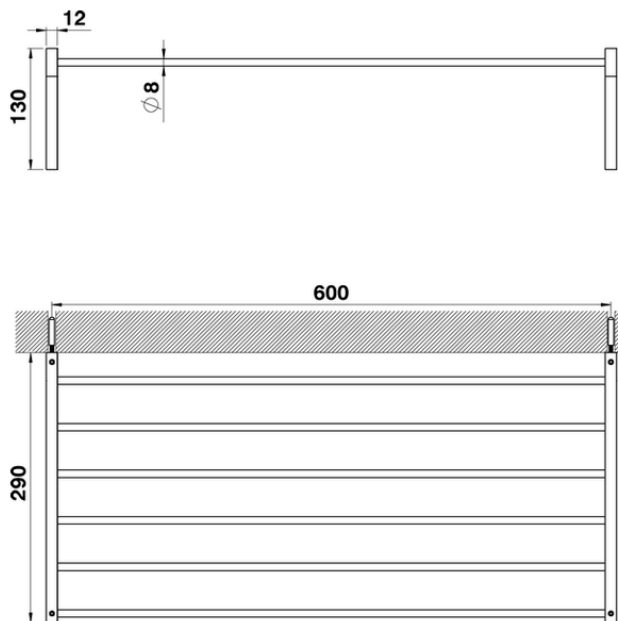

Griglia porta salviette ACCESSORI BAGNO_QU090300

QU090300

<https://www.cisal.it/griglia-porta-salviette-accessori-bagno-qu090300>

2026-04-13