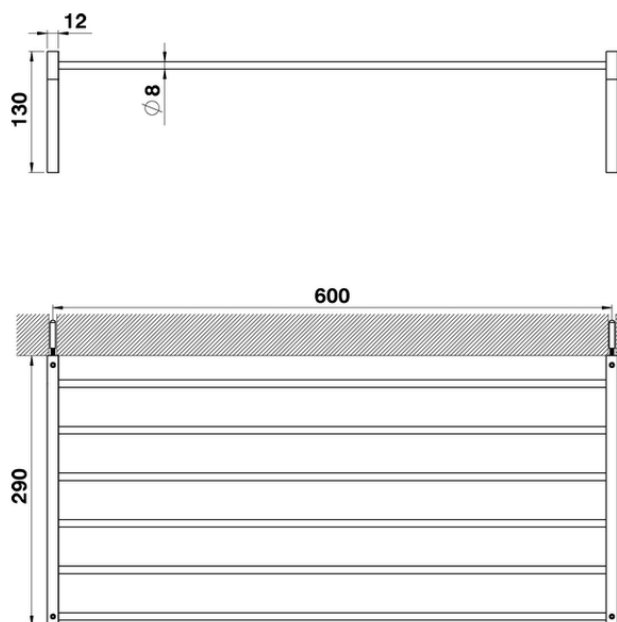

Griglia porta salviette ACCESSORI BAGNO_QU090300

QU090300

<https://www.cisal.it/griglia-porta-salviette-accessori-bagno-qu090300>

2026-05-28