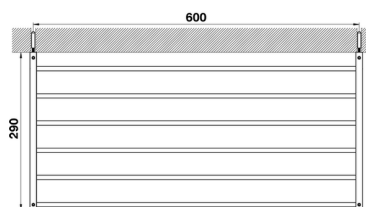

Griglia porta salviette ACCESSORI BAGNO_QU090300

MODELLO **QU090300**

Griglia porta salviette

FINITURE DISPONIBILI

-  **21** 21 Cromo
-  **2B** 2B Nichel Lucido
-  **2F** 2F Nichel Spazzolato
-  **2Q** 2Q Black Titanium
-  **40** 40 Nero Opaco
-  **4Q** 4Q Bianco Opaco