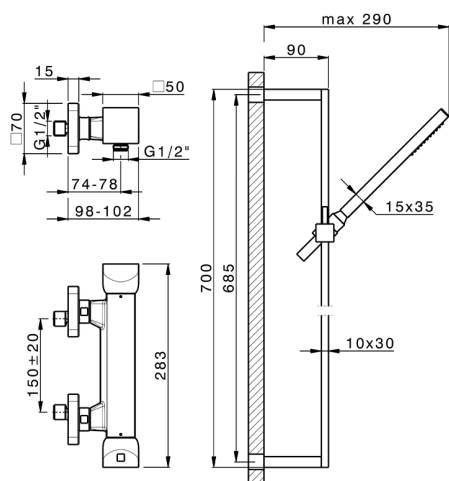

Miscelatore termostatico doccia con saliscendi HI-RISE_RIS01010

MODELLO **RIS01010**

Miscelatore termostatico doccia con saliscendi, asta 70 cm con supporto scorrevole, doccetta monogetto minimalista 35x15 mm Ottone, flessibile liscio SUPREME 150 cm