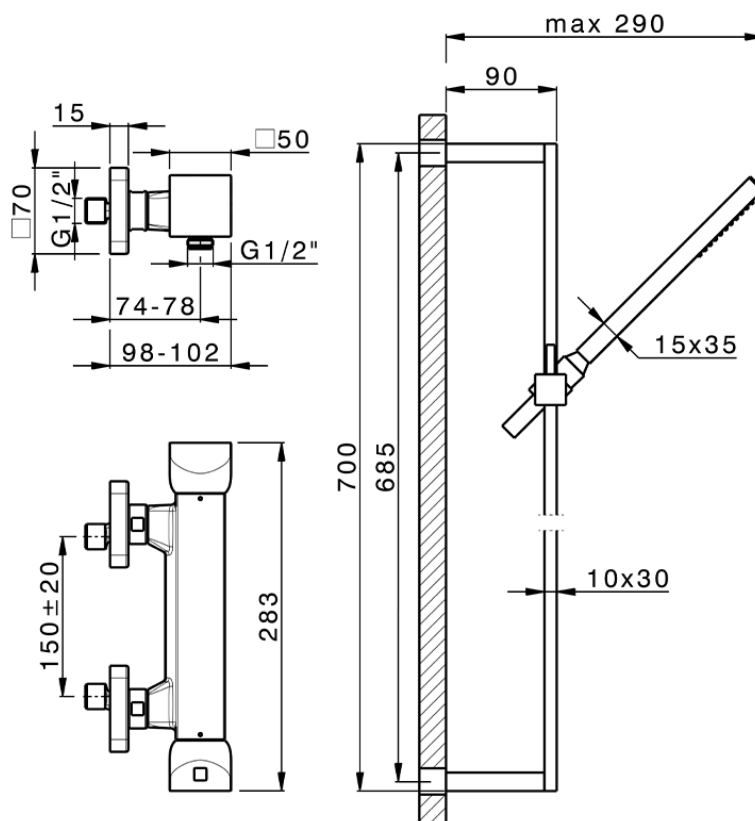

## Miscelatore termostatico doccia con saliscendi HI-RISE\_RIS01010

RIS01010

<https://www.cisal.it/miscelatore-termostatico-doccia-con-saliscendi-hi-rise-ris01010>

2026-04-30