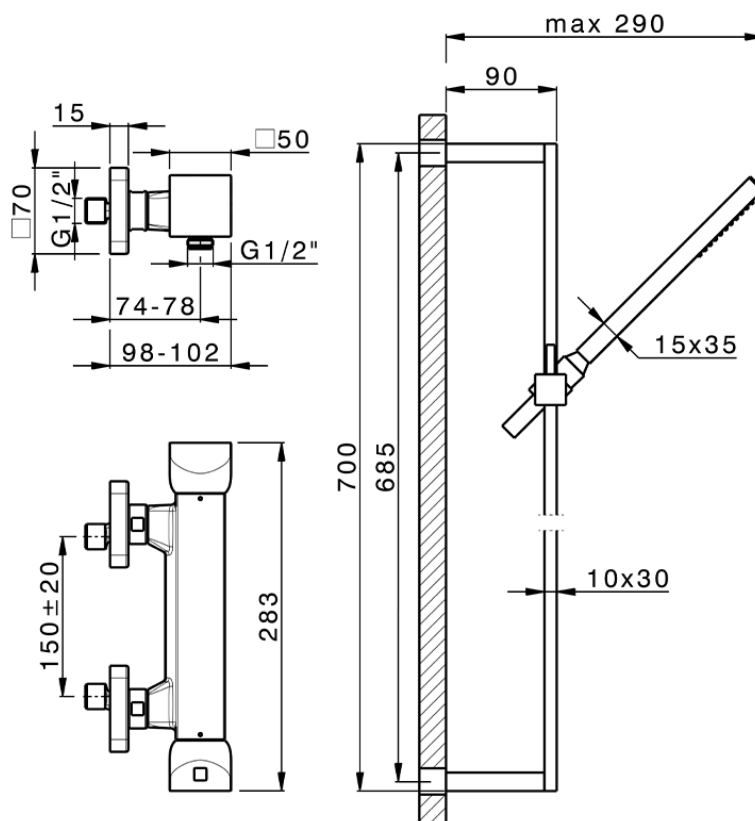

## Miscelatore termostatico doccia con saliscendi HI-RISE\_RIS01010

RIS01010

<https://www.cisal.it/miscelatore-termostatico-doccia-con-saliscendi-hi-rise-ris01010>

2026-06-24