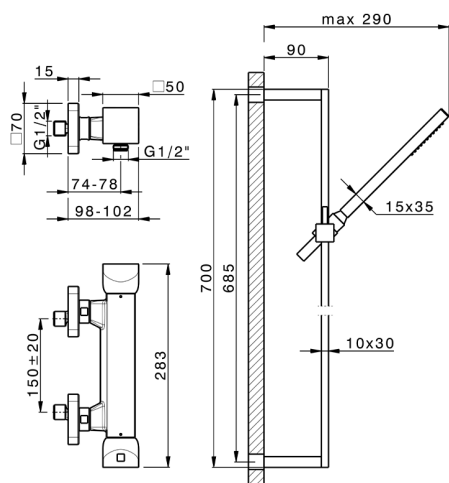

Miscelatore termostatico doccia con saliscendi HI-RISE_RIS01010

MODELLO **RIS01010**

Miscelatore termostatico doccia con saliscendi, asta 70 cm con supporto scorrevole, doccetta monogetto minimalista 35x15 mm Ottone, flessibile liscio SUPREME 150 cm

CARATTERISTICHE

Ricambio Cartuccia **22.04A.AR - ;**
Cartuccia Termostatica Argo 2 (filtro lu

2026-06-24