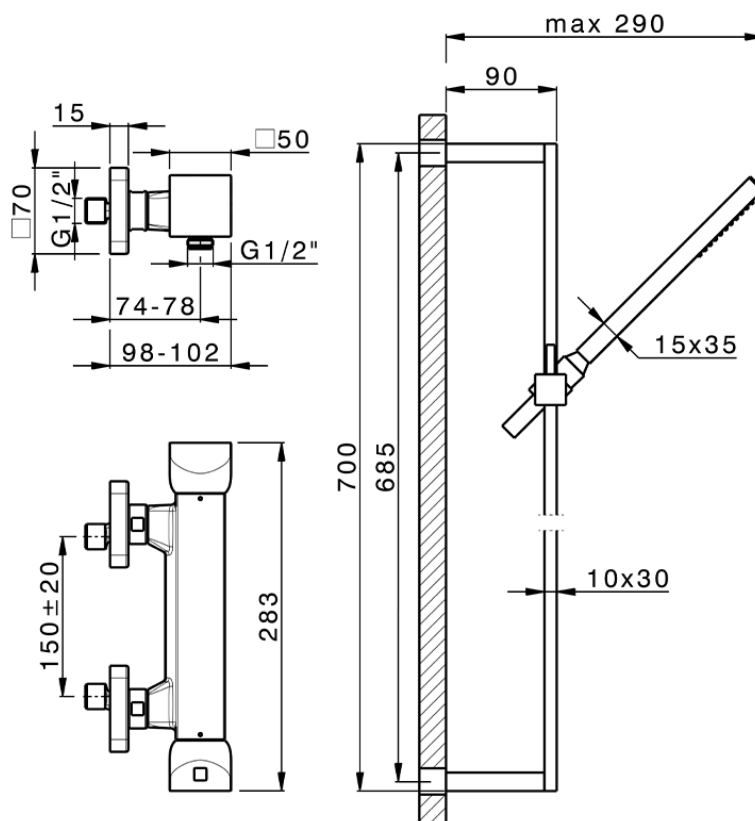

Miscelatore termostatico doccia con saliscendi HI-RISE_RIS01010

RIS01010

<https://www.cisal.it/miscelatore-termostatico-doccia-con-saliscendi-hi-rise-ris01010>

2026-05-26