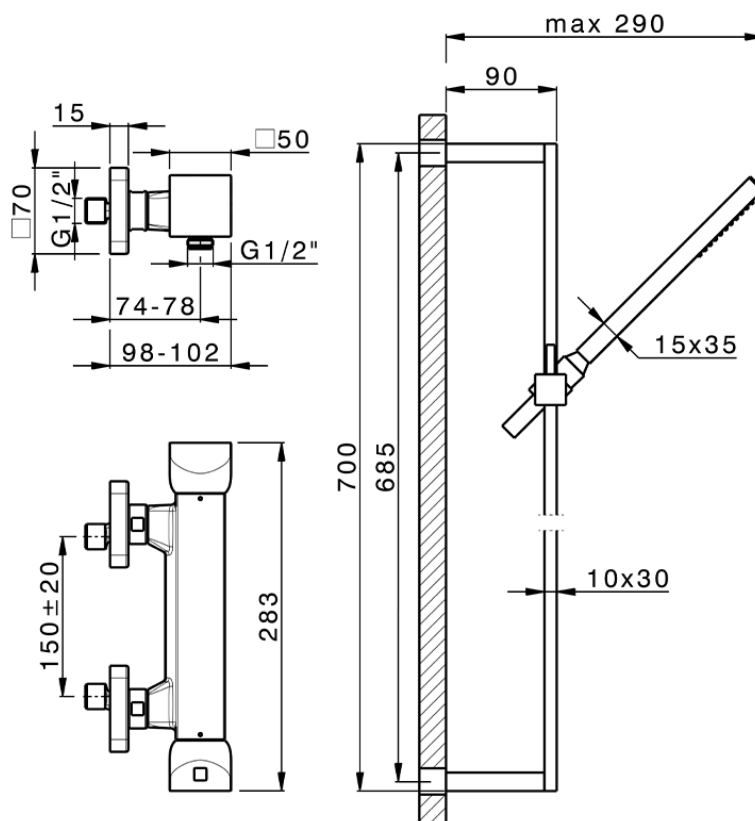

Miscelatore termostatico doccia con saliscendi HI-RISE_RIS01010

RIS01010

<https://www.cisal.it/miscelatore-termostatico-doccia-con-saliscendi-hi-rise-ris01010>

2026-07-11