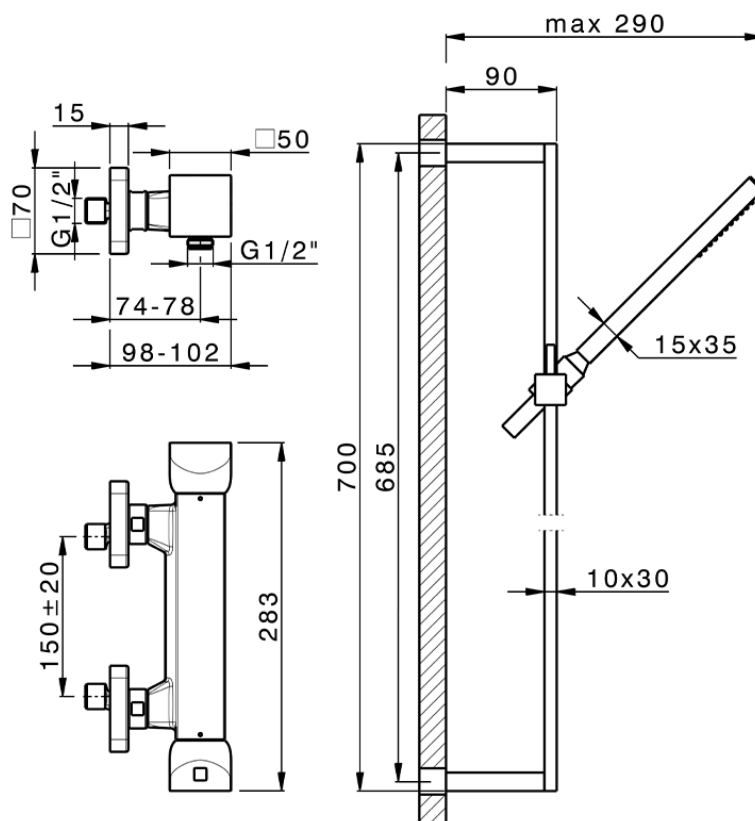

Miscelatore termostatico doccia con saliscendi HI-RISE_RIS01010

RIS01010

<https://www.cisal.it/miscelatore-termostatico-doccia-con-saliscendi-hi-rise-ris01010>

2026-04-07