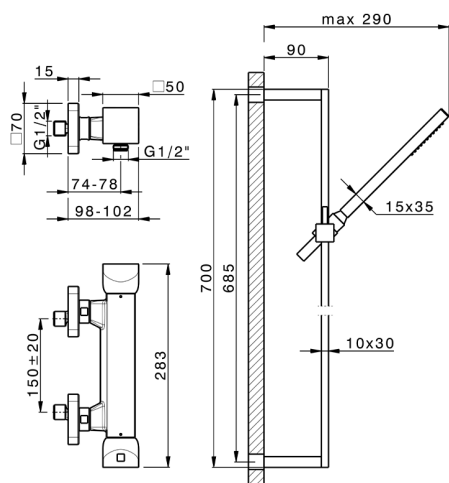

Miscelatore termostatico doccia con saliscendi HI-RISE_RIS01010

MODELLO **RIS01010**

Miscelatore termostatico doccia con saliscendi, asta 70 cm con supporto scorrevole, doccetta monogetto minimalista 35x15 mm Ottone, flessibile liscio SUPREME 150 cm