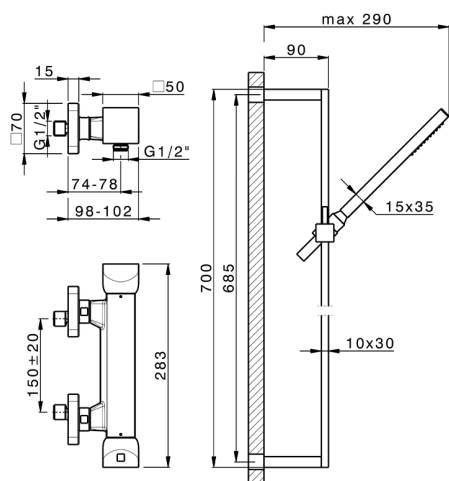

Miscelatore termostatico doccia con saliscendi HI-RISE_RIS01010

MODELLO **RIS01010**

Miscelatore termostatico doccia con saliscendi, asta 70 cm con supporto scorrevole, doccetta monogetto minimalista 35x15 mm Ottone, flessibile liscio SUPREME 150 cm

CARATTERISTICHE

Ricambio Cartuccia **22.04A.AR - ;**
Cartuccia Termostatica Argo 2 (filtro lu

2026-04-07