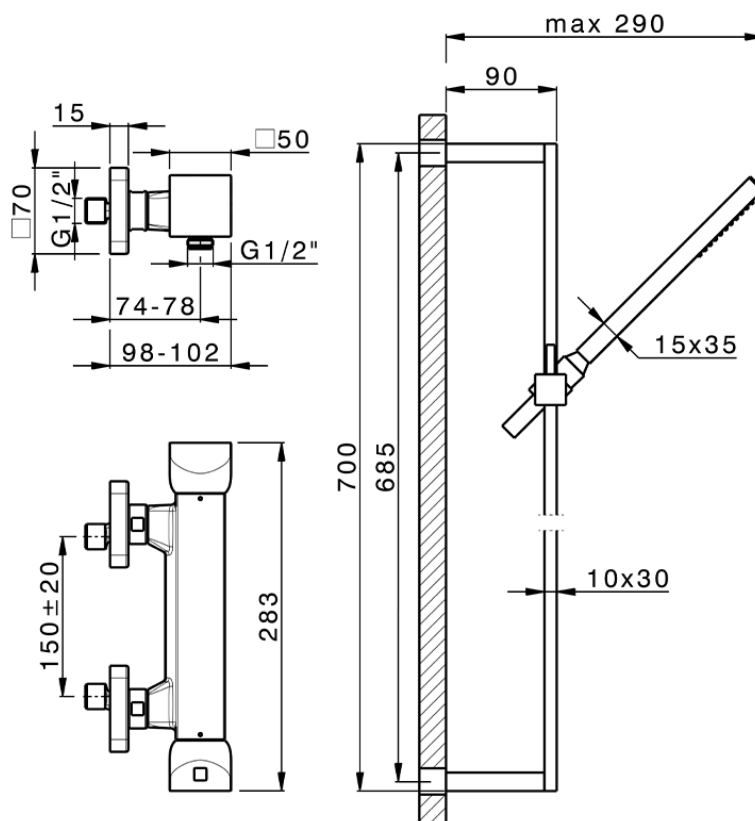

Miscelatore termostatico doccia con saliscendi HI-RISE_RIS01010

RIS01010

<https://www.cisal.it/miscelatore-termostatico-doccia-con-saliscendi-hi-rise-ris01010>

2026-05-16