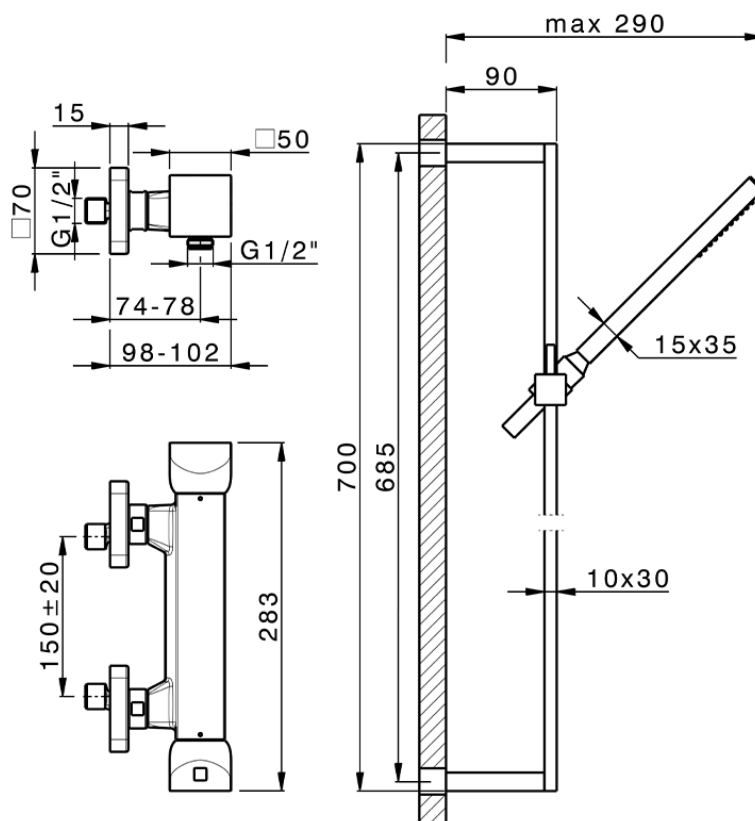

Miscelatore termostatico doccia con saliscendi HI-RISE_RIS01010

RIS01010

<https://www.cisal.it/miscelatore-termostatico-doccia-con-saliscendi-hi-rise-ris01010>

2026-04-30