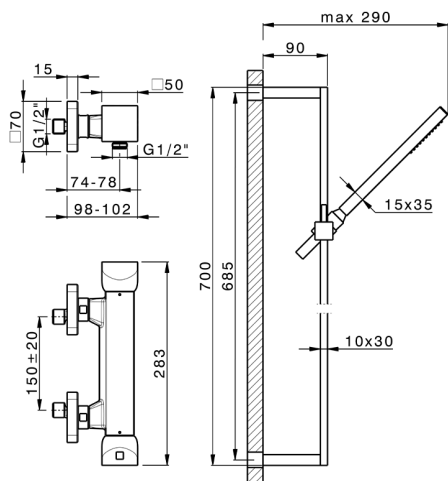

## Miscelatore termostatico doccia con saliscendi HI-RISE\_RIS01010

MODELLO **RIS01010**

Miscelatore termostatico doccia con saliscendi, asta 70 cm con supporto scorrevole, doccetta monogetto minimalista 35x15 mm Ottone, flessibile liscio SUPREME 150 cm