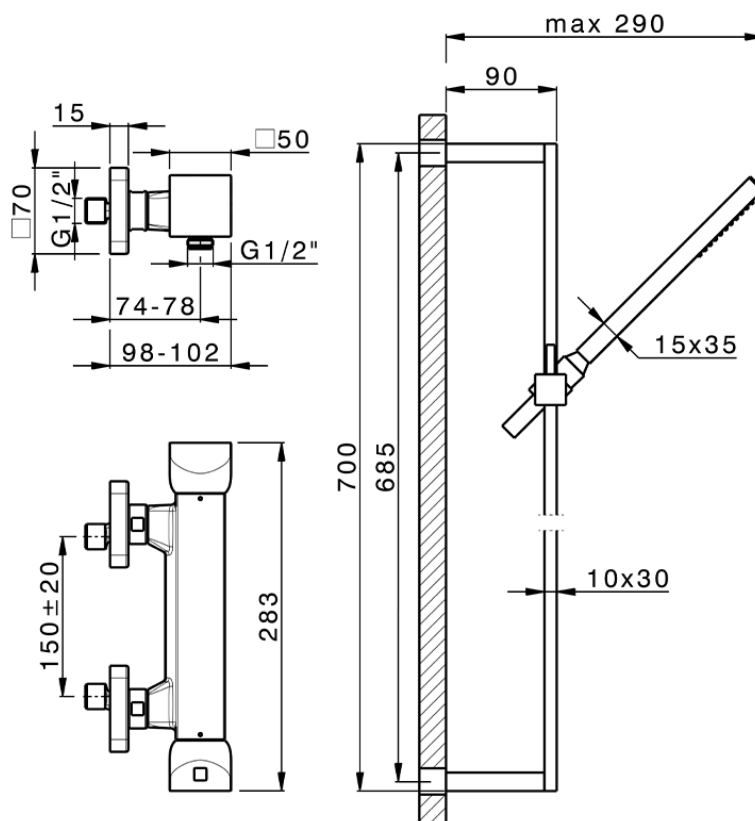

## Miscelatore termostatico doccia con saliscendi HI-RISE\_RIS01010

RIS01010

<https://www.cisal.it/miscelatore-termostatico-doccia-con-saliscendi-hi-rise-ris01010>

2026-05-16