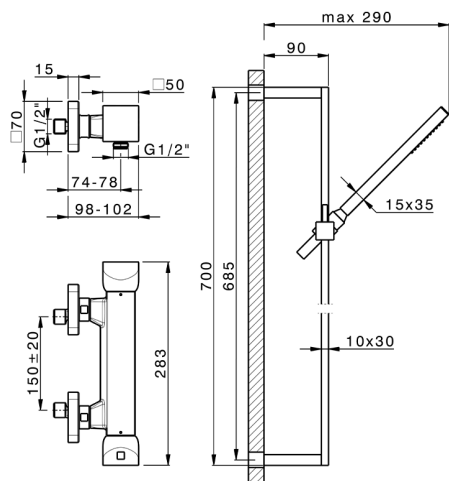

Miscelatore termostatico doccia con saliscendi HI-RISE_RIS01010

MODELLO **RIS01010**

Miscelatore termostatico doccia con saliscendi, asta 70 cm con supporto scorrevole, doccetta monogetto minimalista 35x15 mm Ottone, flessibile liscio SUPREME 150 cm