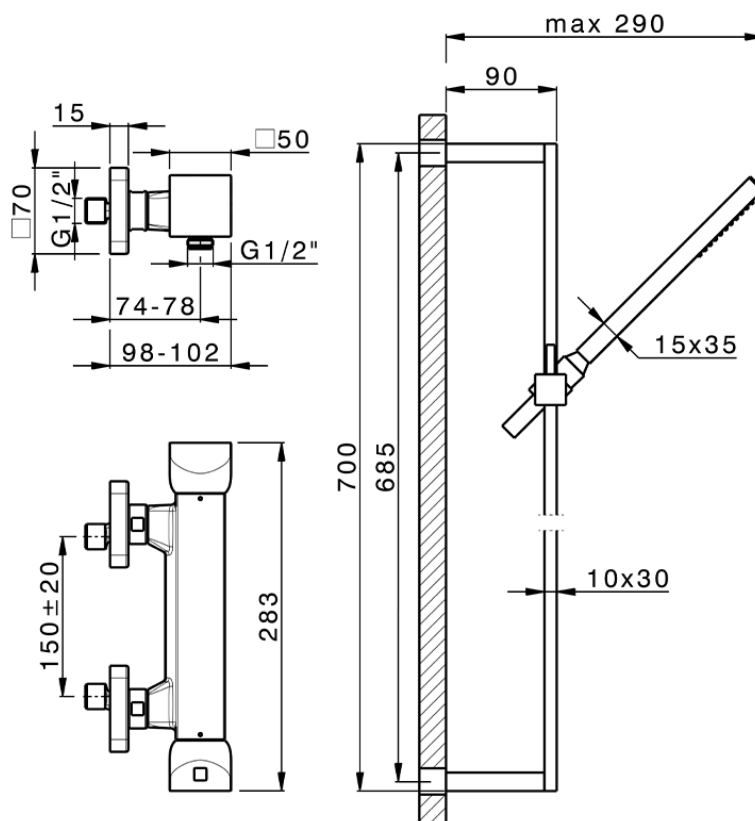

## Miscelatore termostatico doccia con saliscendi HI-RISE\_RIS01010

RIS01010

<https://www.cisal.it/miscelatore-termostatico-doccia-con-saliscendi-hi-rise-ris01010>

2026-06-30