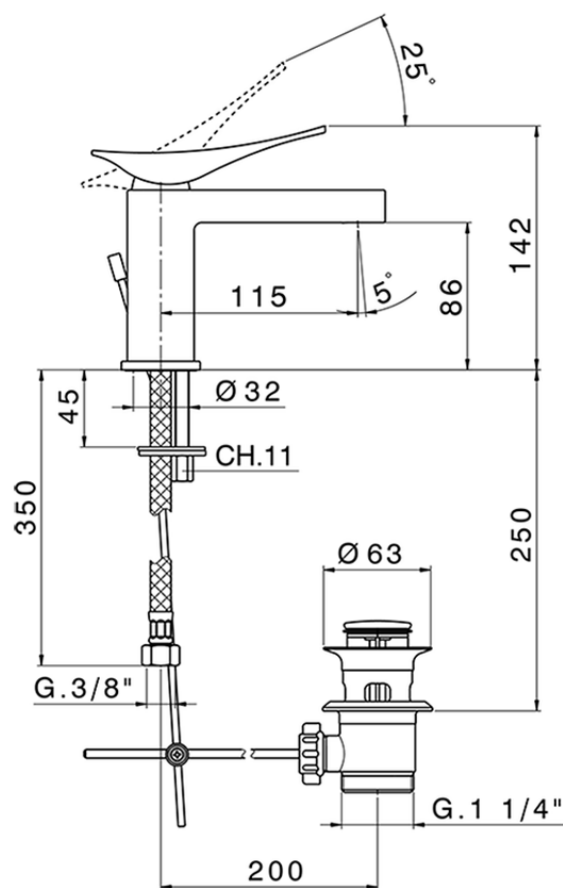

**Miscelatore monocomando lavabo ROADSTER ACCENT\_RA000510**

RA000510

<https://www.cisal.it/miscelatore-monocomando-lavabo-roadster-accent-ra000510>

2026-06-21