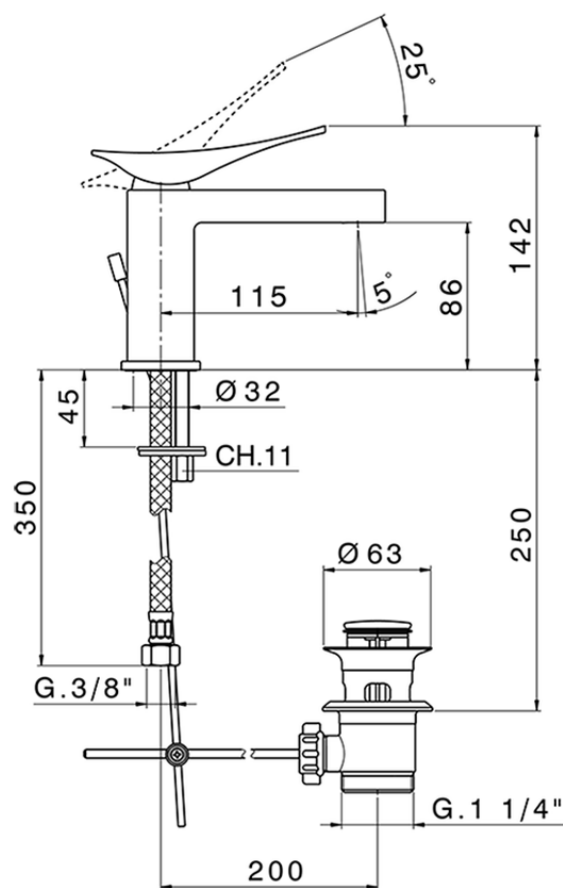

Miscelatore monocomando lavabo ROADSTER ACCENT_RA000510

RA000510

<https://www.cisal.it/miscelatore-monocomando-lavabo-roadster-accent-ra000510>

2026-05-07