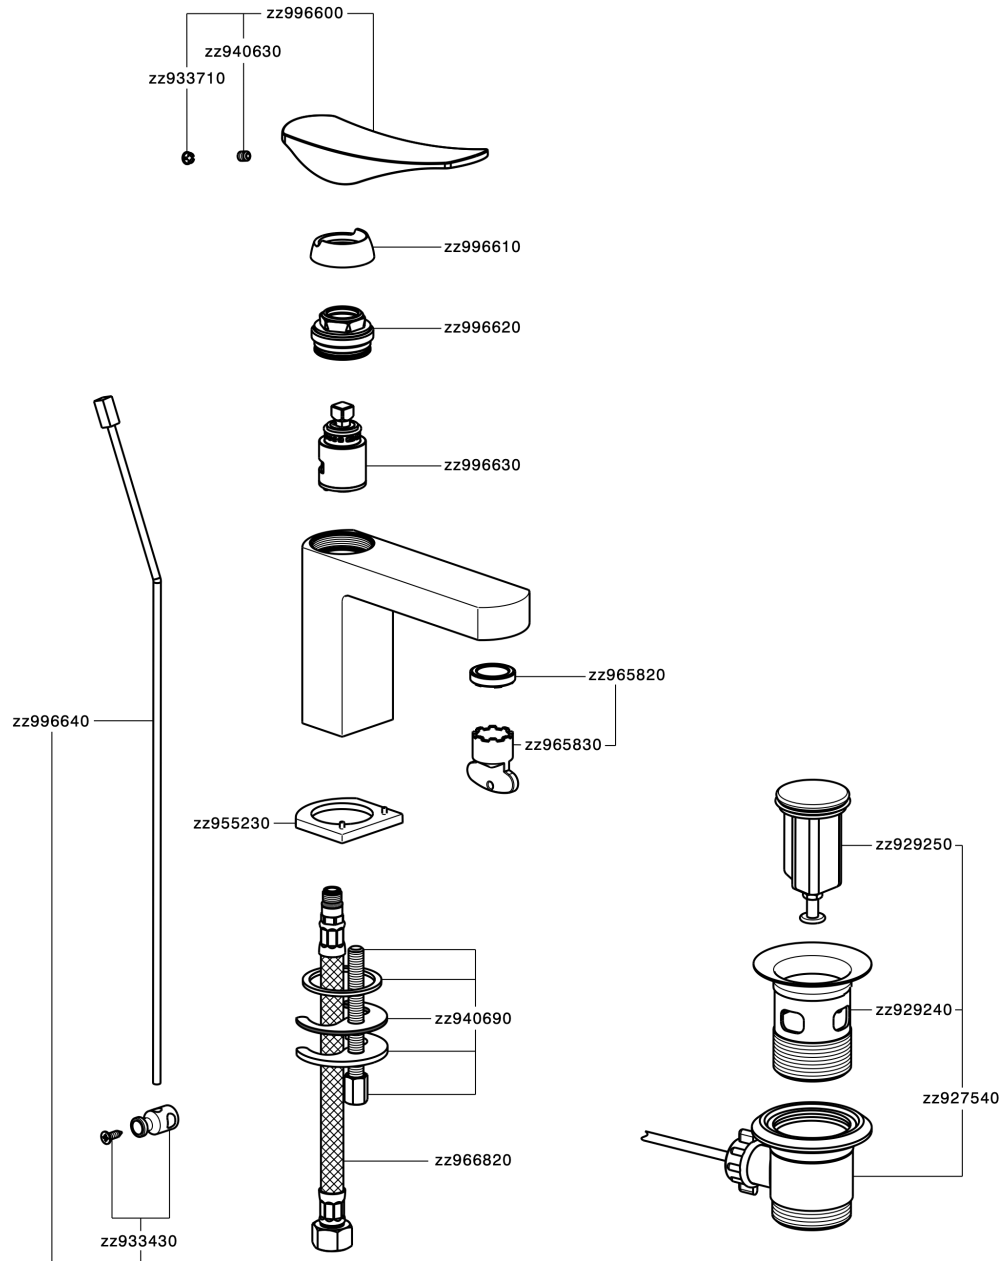

## Miscelatore monocomando lavabo ROADSTER ACCENT\_RA000510

RA000510

<https://www.cisal.it/miscelatore-monocomando-lavabo-roadster-accent-ra000510>

2026-05-09