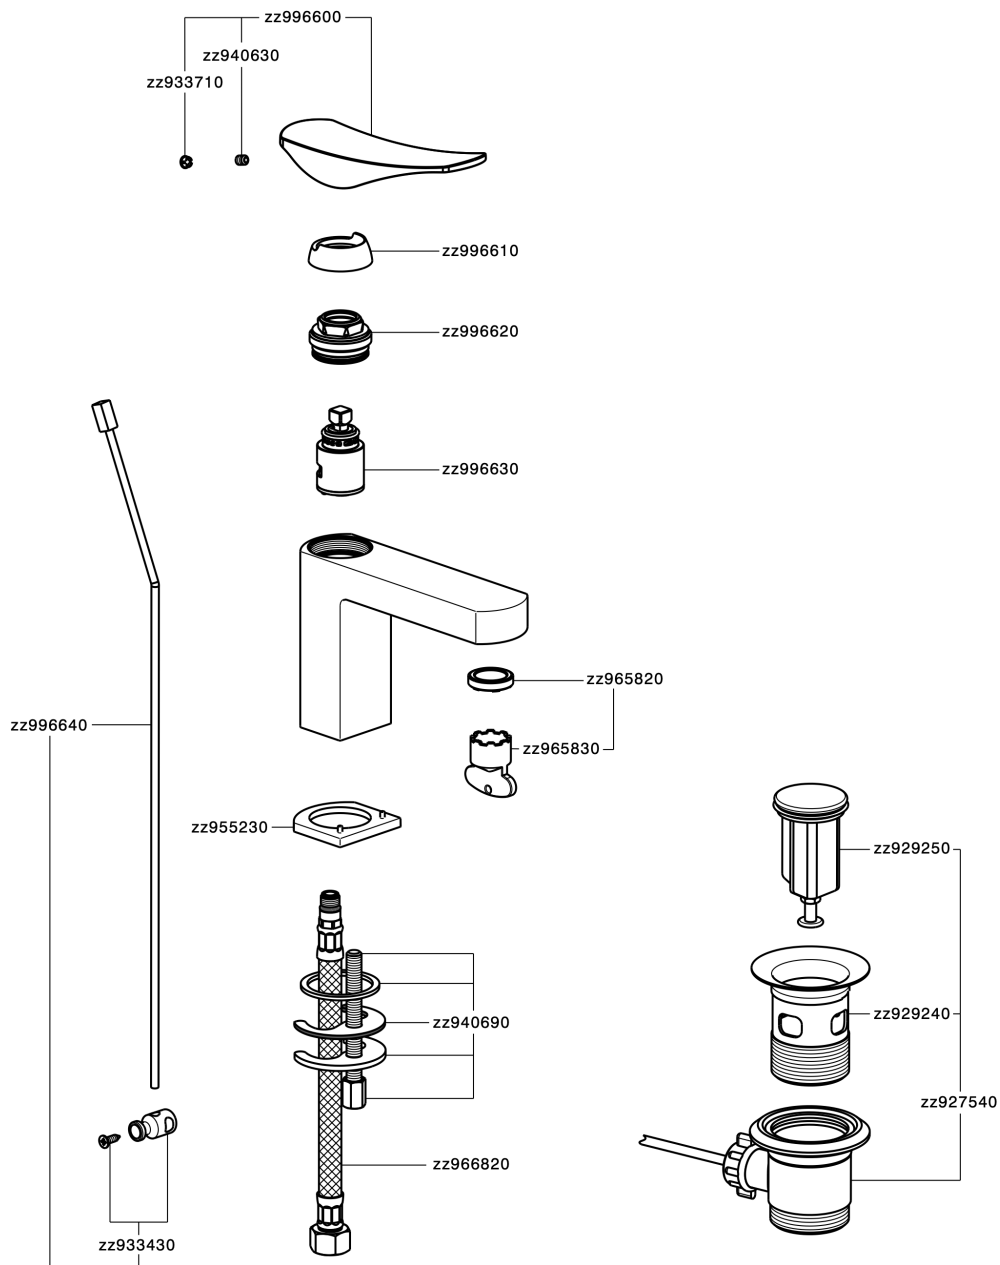

## Miscelatore monocomando lavabo ROADSTER ACCENT\_RA000510

RA000510

<https://www.cisal.it/miscelatore-monocomando-lavabo-roadster-accent-ra000510>

2026-06-21