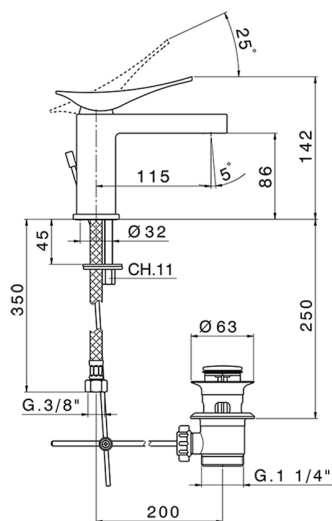

Miscelatore monocomando lavabo ROADSTER ACCENT_RA000510

MODELLO **RA000510**

Miscelatore monocomando lavabo, con scarico automatico 1"1/4, flex inox G.3/8"

FINITURE DISPONIBILI

-  **21** 21 Cromo
-  **2B** 2B Nichel Lucido
-  **2F** 2F Nichel Spazzolato
-  **2Q** 2Q Black Titanium
-  **40** 40 Nero Opaco
-  **4Q** 4Q Bianco Opaco

CARATTERISTICHE

Ricambio Cartuccia **ZZ99663000**

Cartuccia Monocomando 25 mm

Miscelatore monocomando lavabo ROADSTER ACCENT_RA000510

RA000510

<https://www.cisal.it/miscelatore-monocomando-lavabo-roadster-accent-ra000510>