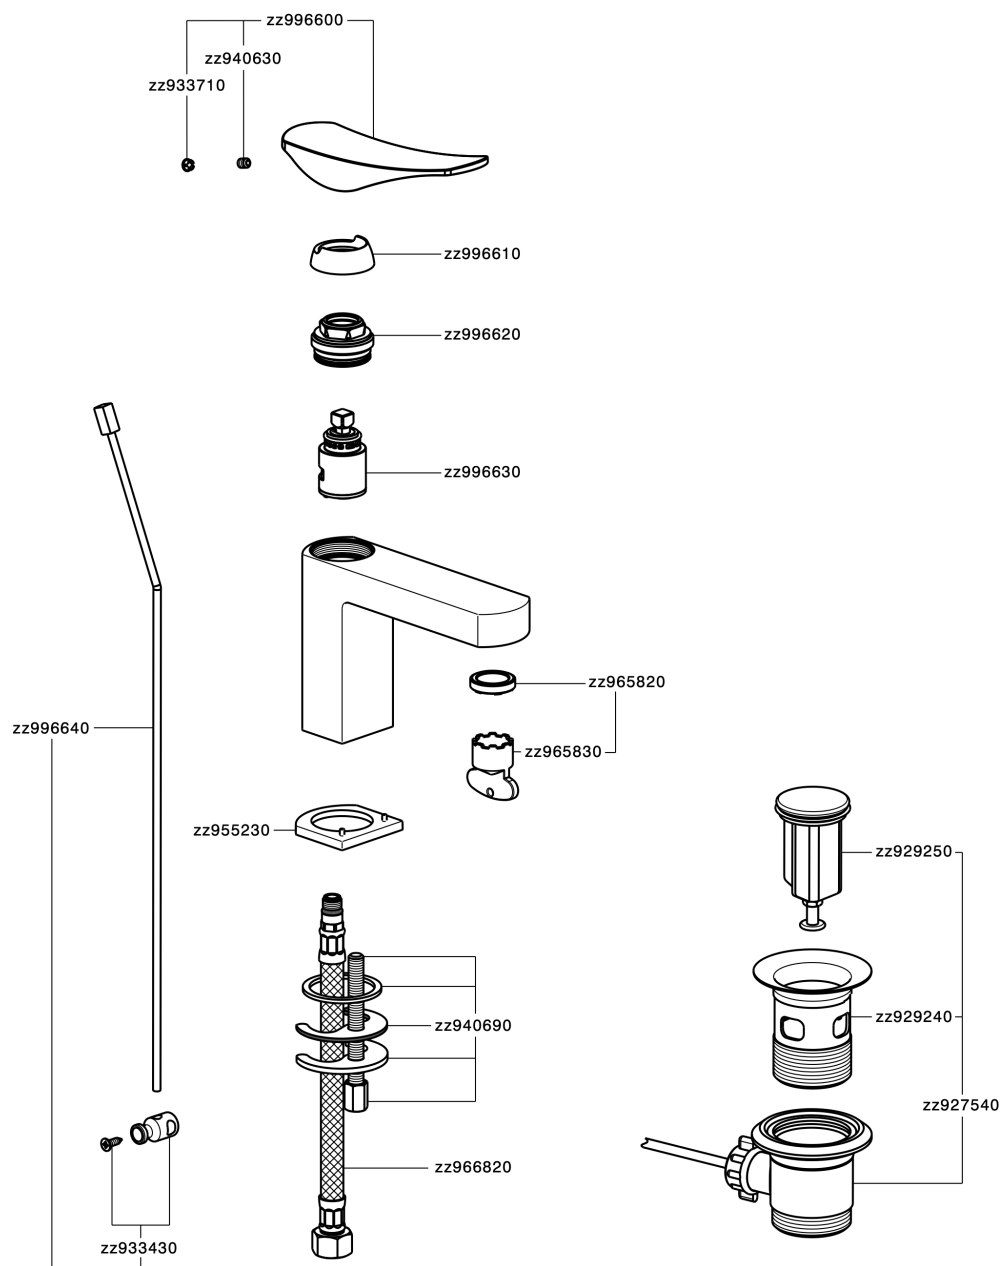

Miscelatore monocomando lavabo ROADSTER ACCENT_RA000510

MODELLO **RA000510**

Miscelatore monocomando lavabo, con scarico automatico 1"1/4, flex inox G.3/8"

FINITURE DISPONIBILI

-  **21** 21 Cromo
-  **2B** 2B Nichel Lucido
-  **2F** 2F Nichel Spazzolato
-  **2Q** 2Q Black Titanium
-  **40** 40 Nero Opaco
-  **4Q** 4Q Bianco Opaco

CARATTERISTICHE

Ricambio Cartuccia **ZZ99663000**

Cartuccia Monocomando 25 mm

Miscelatore monocomando lavabo ROADSTER ACCENT_RA000510

RA000510

<https://www.cisal.it/miscelatore-monocomando-lavabo-roadster-accent-ra000510>