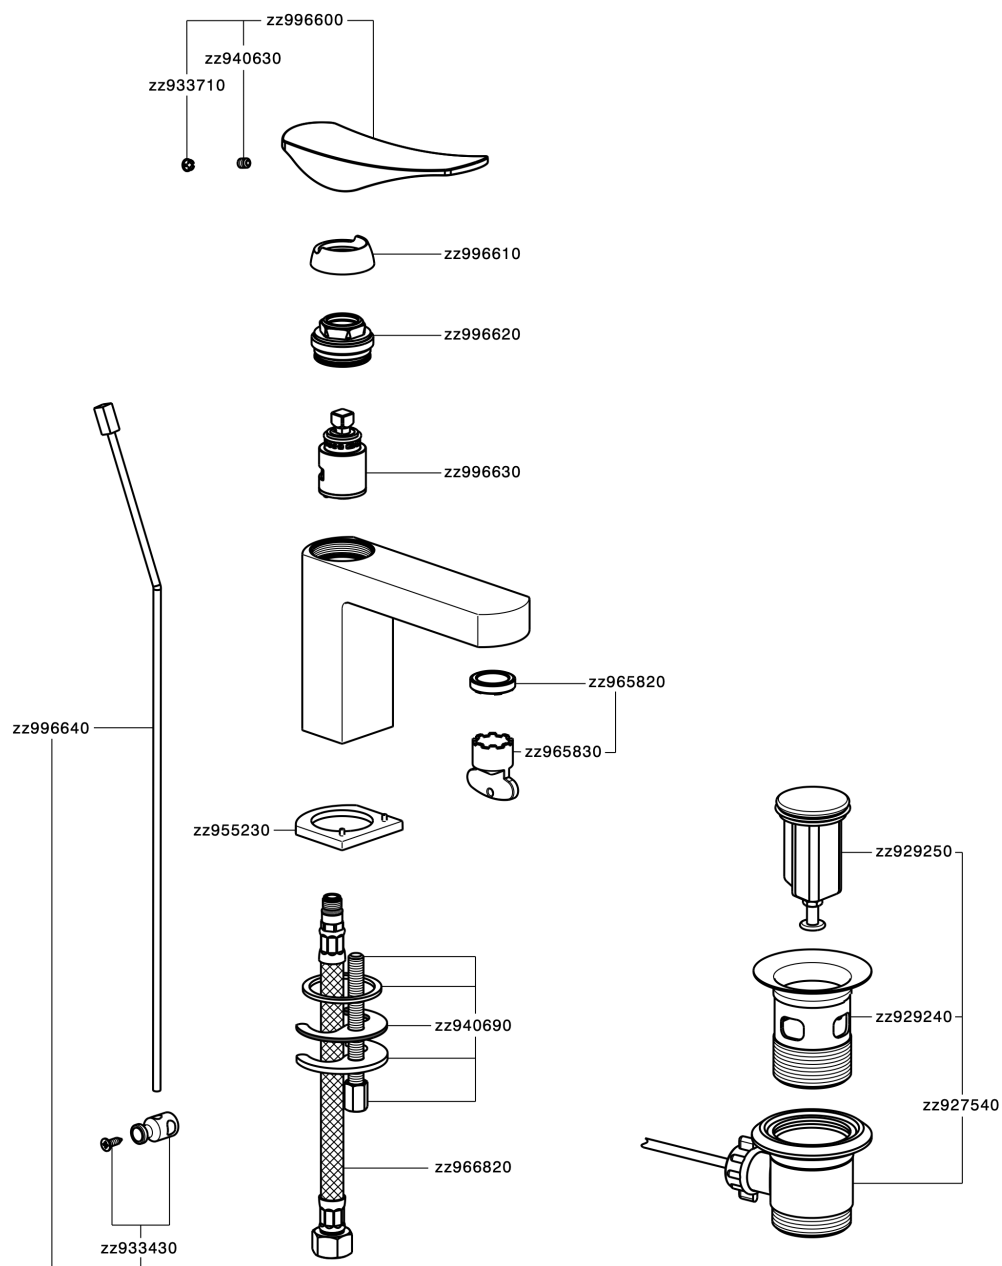

Miscelatore monocomando lavabo ROADSTER ACCENT_RA000510

RA000510

<https://www.cisal.it/miscelatore-monocomando-lavabo-roadster-accent-ra000510>

2026-05-09