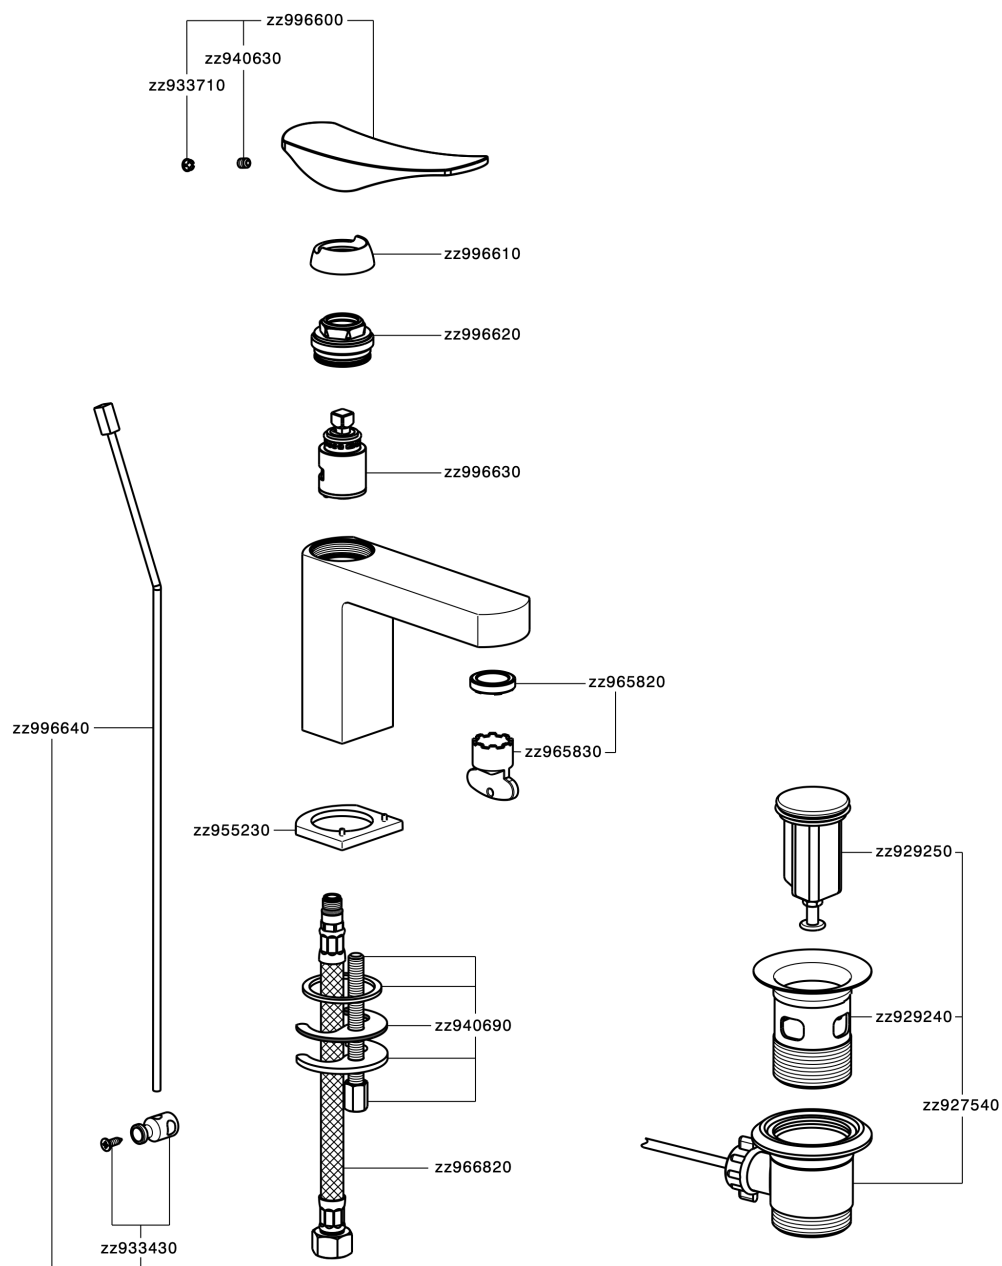

## Miscelatore monocomando lavabo ROADSTER ACCENT\_RA000510

RA000510

<https://www.cisal.it/miscelatore-monocomando-lavabo-roadster-accent-ra000510>

2026-05-07