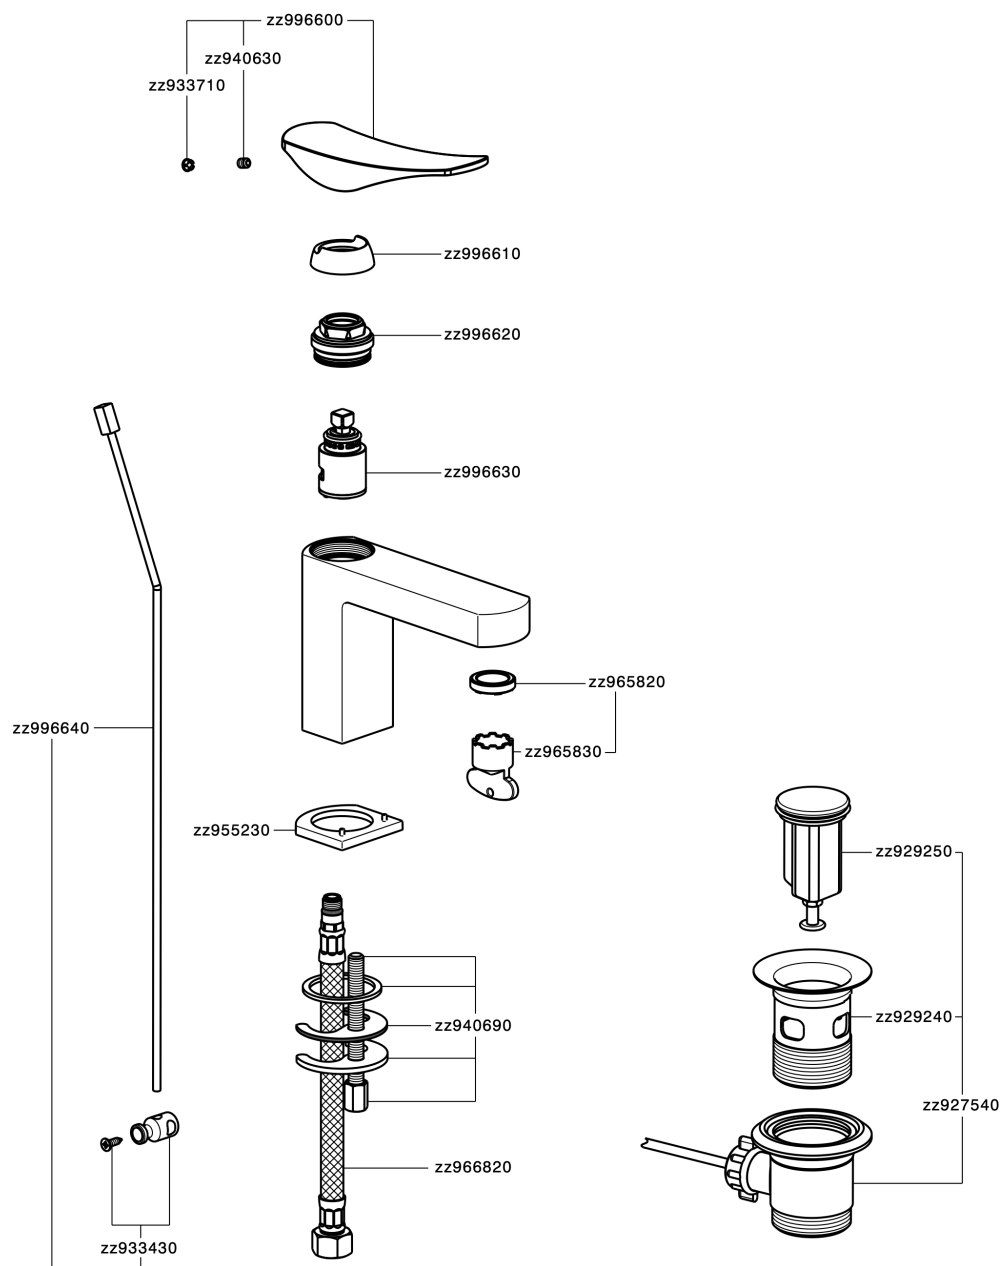

Miscelatore monocomando lavabo ROADSTER ACCENT_RA000510

RA000510

<https://www.cisal.it/miscelatore-monocomando-lavabo-roadster-accent-ra000510>

2026-05-07