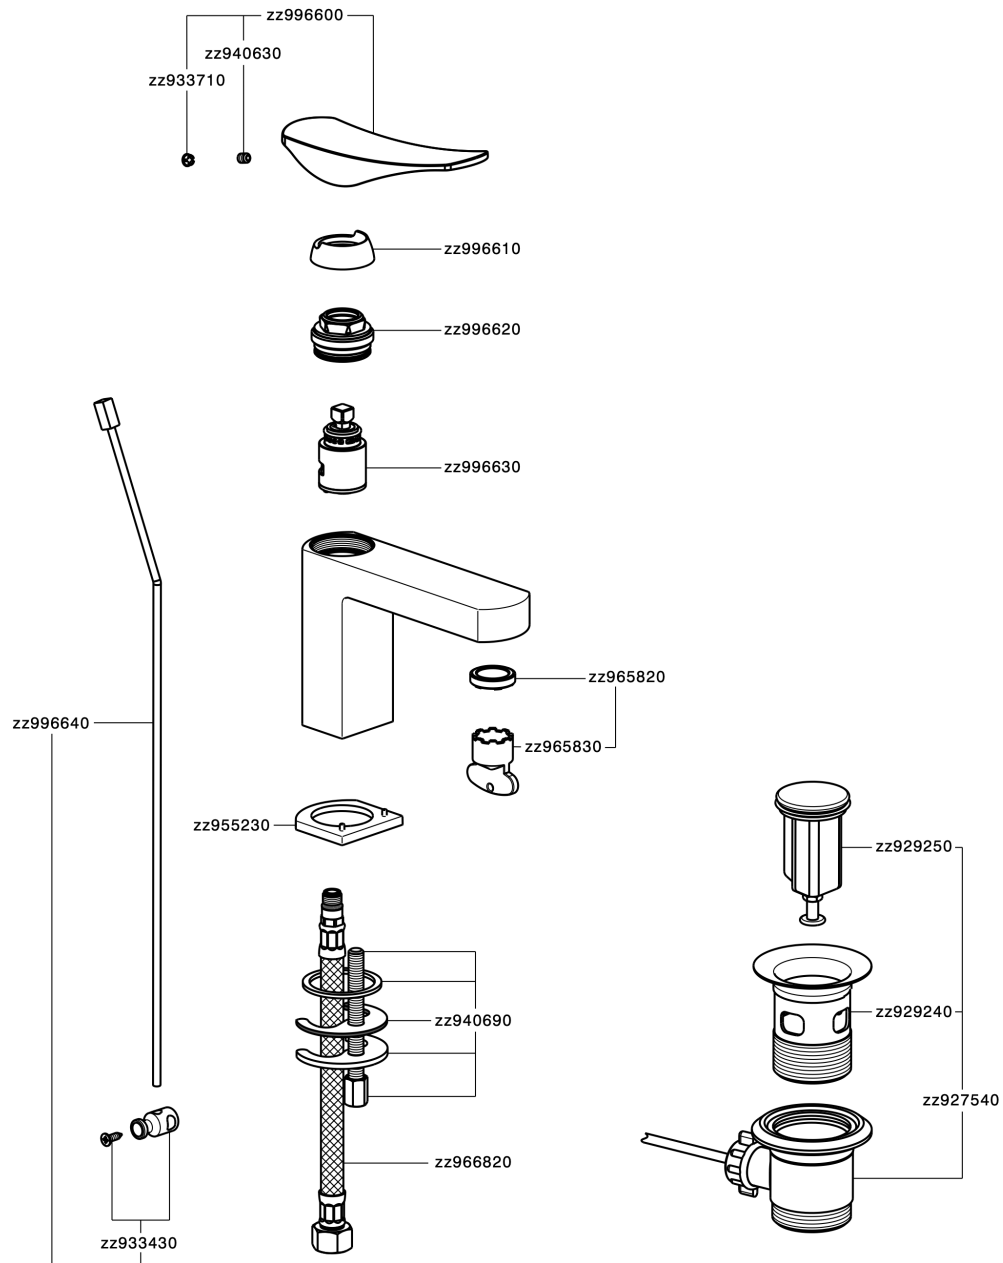

Miscelatore monocomando lavabo ROADSTER ACCENT_RA000510

RA000510

<https://www.cisal.it/miscelatore-monocomando-lavabo-roadster-accent-ra000510>

2026-06-21