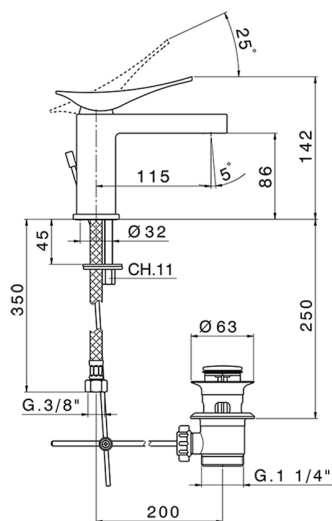

## Miscelatore monocomando lavabo ROADSTER ACCENT\_RA000510

MODELLO **RA000510**

Miscelatore monocomando lavabo, con scarico automatico 1"1/4, flex inox G.3/8"

### CARATTERISTICHE

Ricambio Cartuccia **ZZ99663000**

**Cartuccia Monocomando 25 mm**