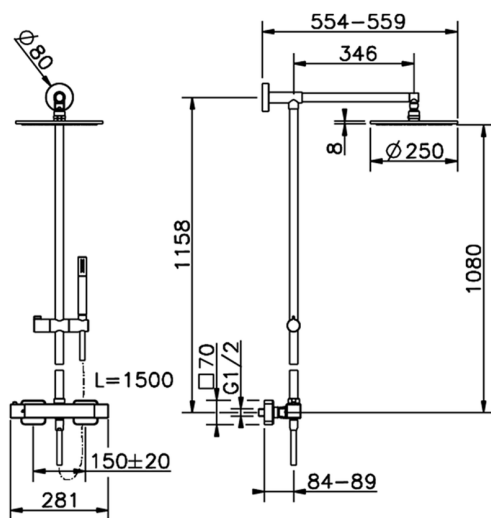

## Colonna doccia termostatica 2 funzioni COLONNE DOCCIA\_RAC78020

MODELLO **RAC78020**

Colonna doccia termostatica 2 funzioni, devia stop 2 uscite, colonna fissa, supporto doccetta scorrevole, doccetta monogetto minimale in Ottone, soffione tondo D.250 mm in OTTONE, flessibile liscio SUPREME 150 cm

FINITURE DISPONIBILI

-  **21** 21 Cromo
-  **40** 40 Nero Opaco

CARATTERISTICHE

Ricambio Cartuccia **22.04A.AR - ZZ97279004**

**Cartuccia Termostatica Argo 2 (filtro lungo)**

### DeviaStop

La tecnologia Devia Stop di Cisal consente con un semplice movimento rotativo di gestire la portata dell'acqua e di scegliere la modalità d'erogazione (soffione, doccetta a mano).