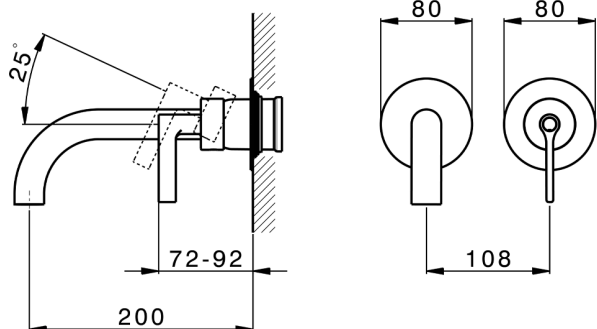

Parte esterna monocomando lavabo a parete GRACE_GC005510

MODELLO **GC005510**

Parte esterna monocomando lavabo a parete, senza parte incasso, bocca L.200 mm, per art. Easy-Box ZA002450-ZA025510

FINITURE DISPONIBILI

-  **21** 21 Cromo
-  **2F** 2F Nichel Spazzolato
-  **2W** 2W Oro Spazzolato
-  **5H** 5H Dark Brass Brushed
-  **5L** 5L Black Titanium Spazzolato
-  **6T** 6T Cromo/Nero Opaco

CARATTERISTICHE

Installazione **Incasso**
 Parti Incasso necessarie **ZA002450**