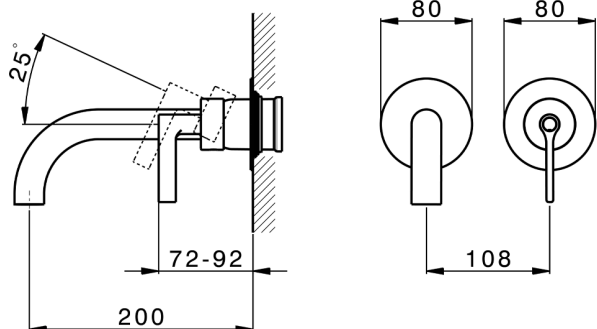

FINITURE DISPONIBILI

- **21** 21 Cromo
- **2F** 2F Nichel Spazzolato
- **2W** 2W Oro Spazzolato
- **5H** 5H Dark Brass Brushed
- **5L** 5L Black Titanium Spazzolato
- **6T** 6T Cromo/Nero Opaco