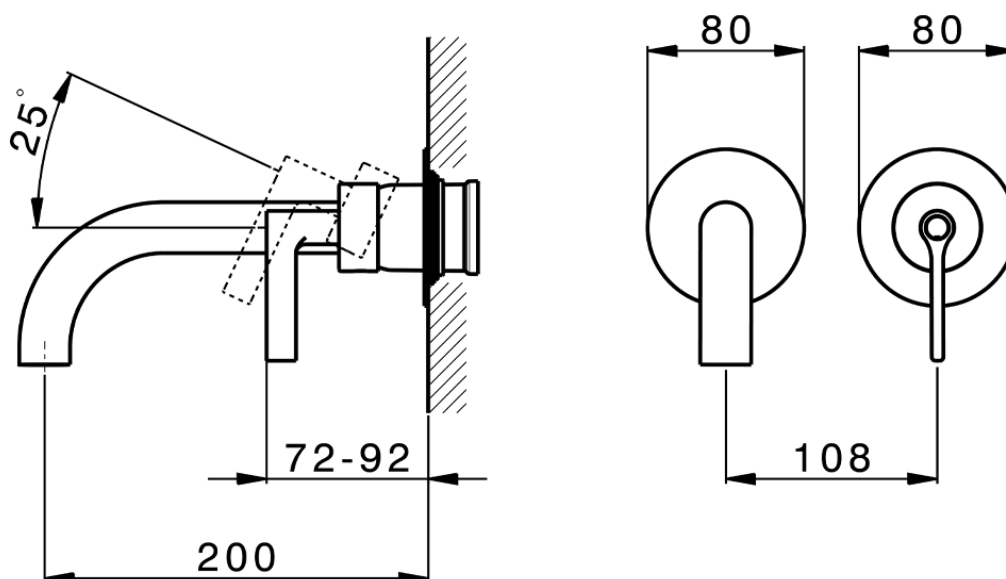

Parte esterna monocomando lavabo a parete GRACE_GC005510

GC005510

<https://www.cisal.it/parte-esterna-monocomando-lavabo-a-parete-grace-gc005510>

2026-07-01