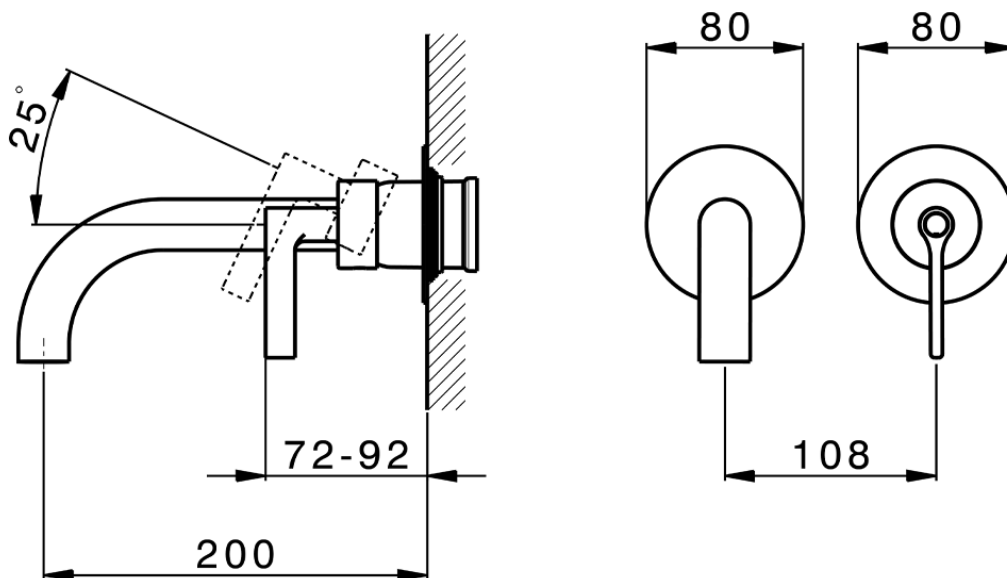

Parte esterna monocomando lavabo a parete GRACE_GC005510

GC005510

<https://www.cisal.it/parte-esterna-monocomando-lavabo-a-parete-grace-gc005510>

2026-05-16