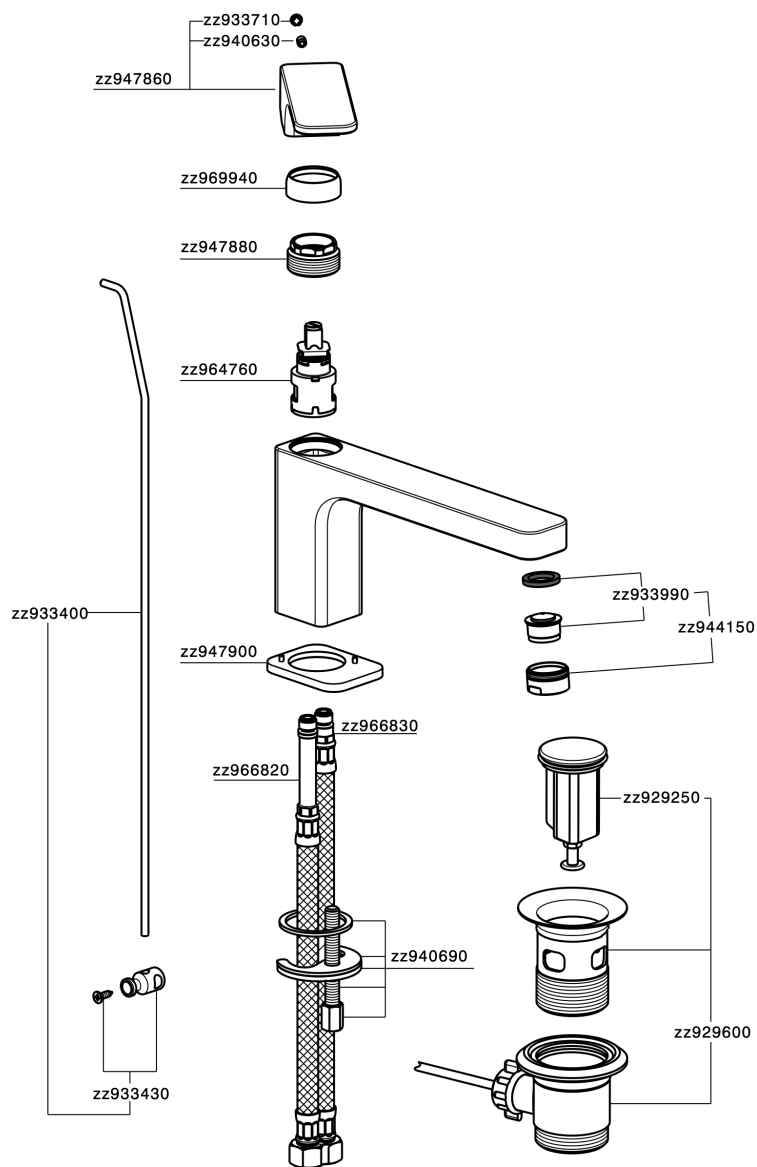

Miscelatore monocomando lavabo CUBIC_CU001511

CU001511

<https://www.cisal.it/miscelatore-monocomando-lavabo-cubic-cu001511>

2025-09-02