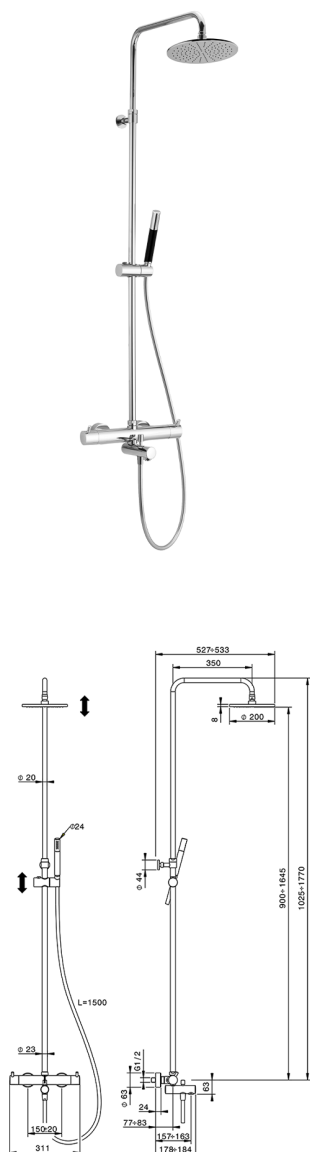

Colonna vasca termostatica 3 funzioni NUOVA LESS_LNC83016

MODELLO **LNC83016**

Colonna vasca termostatica 3 funzioni,deviastop 2 uscite,colonna telescopica,supporto doccetta scorrevole,doccetta monogetto minimale in Ottone,soffione tondo D.200 mm sp.8 mm in OTTONE,flessibile liscio SUPREME 150 cm

FINITURE DISPONIBILI

-  **21** 21 Cromo
-  **40** 40 Nero Opaco

CARATTERISTICHE

Ricambio Cartuccia **22.04A.AR - ZZ97279004**

Cartuccia Termostatica Argo 2 (filtro lungo)

Termostatico

Il Termostatico Cisal è il tuo personale gestore dell'acqua che ti aiuta a gestire e controllare acqua ed energia senza sprechi.