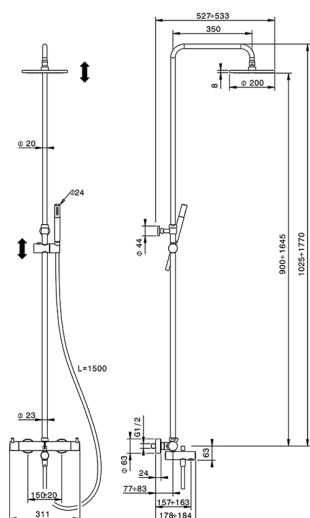

Colonna vasca termostatica 3 funzioni NUOVA LESS_LNC83016

MODELLO **LNC83016**

Colonna vasca termostatica 3 funzioni,deviastop 2 uscite,colonna telescopica,supporto doccetta scorrevole,doccetta monogetto minimale in Ottone,soffione tondo D.200 mm sp.8 mm in OTTONE,flessibile liscio SUPREME 150 cm

FINITURE DISPONIBILI

-  **21** 21 Cromo
-  **40** 40 Nero Opaco

CARATTERISTICHE

Ricambio Cartuccia **22.04A.AR - ZZ97279004**

Cartuccia Termostatica Argo 2 (filtro lungo)

Termostatico

Il Termostatico Cisal è il tuo personale gestore dell'acqua che ti aiuta a gestire e controllare acqua ed energia senza sprechi.