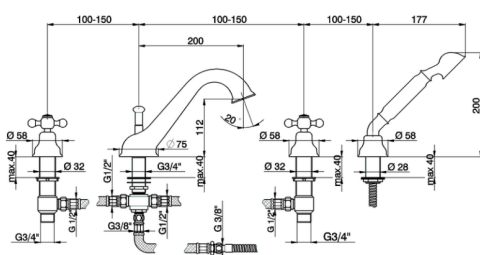

CARATTERISTICHE

2026-05-03