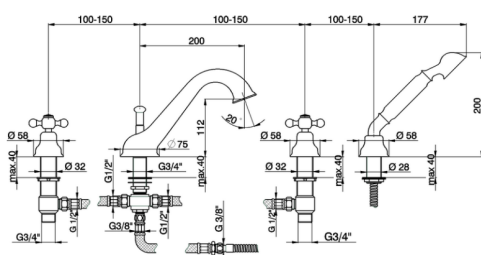

CARATTERISTICHE

2026-06-20