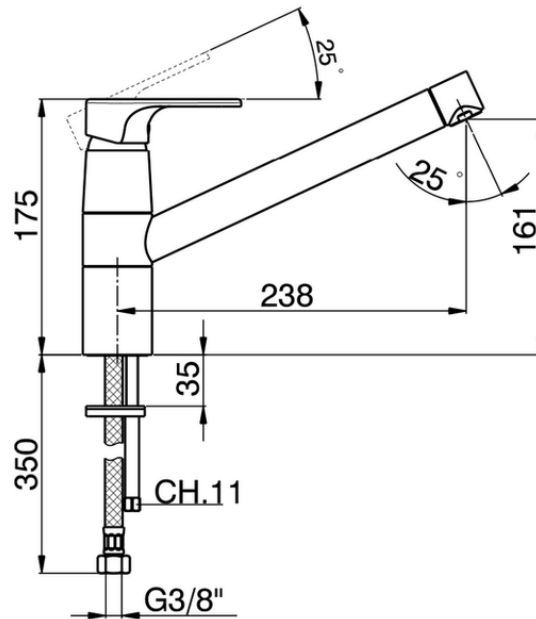

Miscelatore monocomando lavello EnergySave KITCHEN_A3002585

A3002585

<https://www.cisal.it/miscelatore-monocomando-lavello-energysave-kitchen-a3002585>

2026-06-20