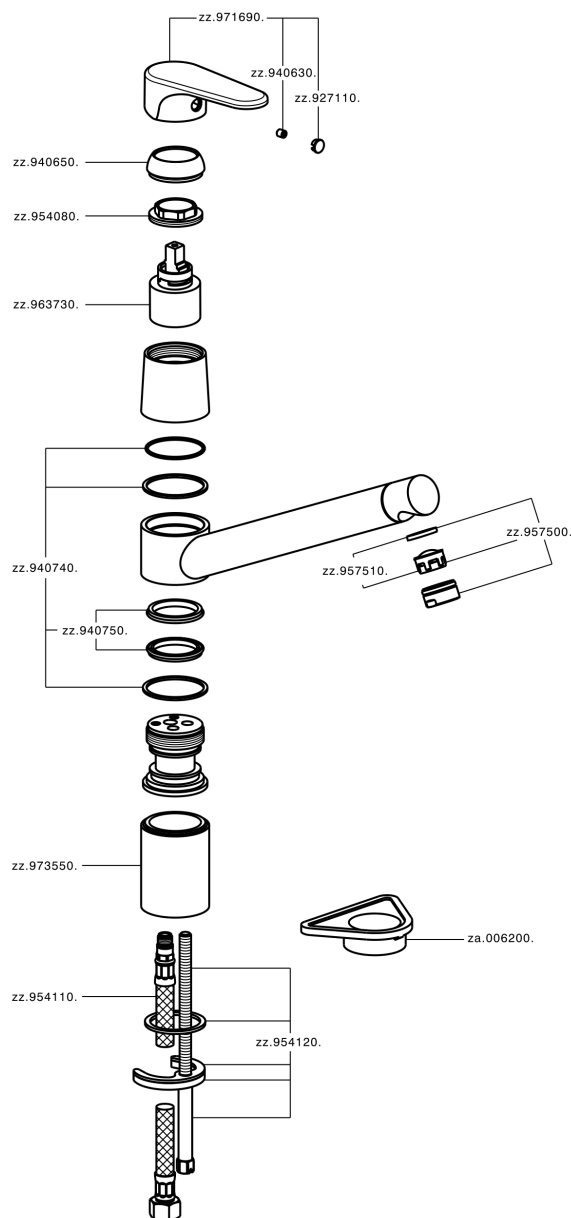

Miscelatore monocomando lavello EnergySave KITCHEN_A3002585

A3002585

<https://www.cisal.it/miscelatore-monocomando-lavello-energysave-kitchen-a3002585>

2026-04-19